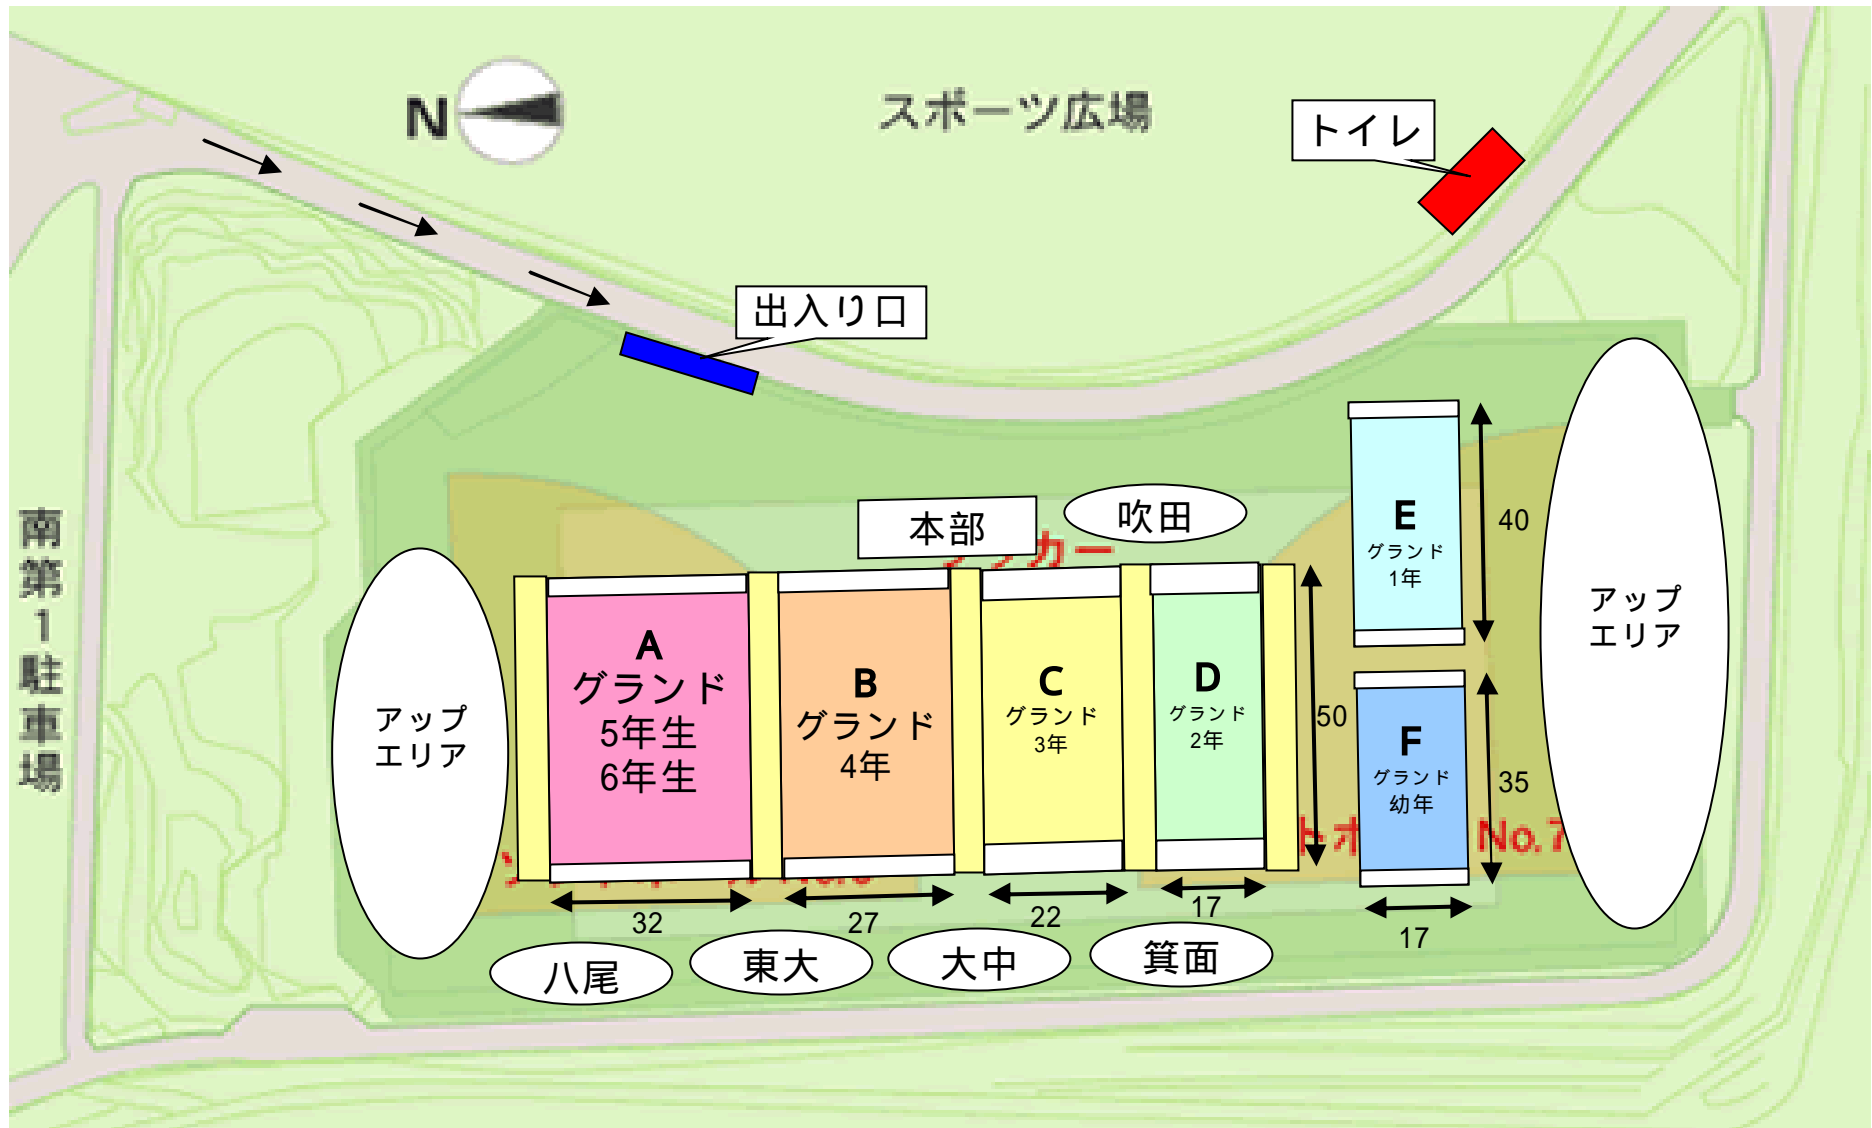

また、中止決定した時点で吹田RSホームページに反映させていただきます。

<お問い合わせ先> 吹田ラグビースクール 運営委員 佐々木 実

〒565-0831 吹田市広芝町 - -

TEL - - 携帯 - -

MAIL srsinfo@suita-rs.com

**ご注意**

- ・上図の黄色の枠内は指導員・生徒以外立ち入り禁止です。
- ・グラウンド東西側からご観戦ください。
- ・置き引きが発生しております。貴重品はご携帯ください。
- ・トスは試合開始直前に各グラウンドにてレフリーのもとで行ってください。
- ・試合後レフリーは試合結果を本部まで報告してください。