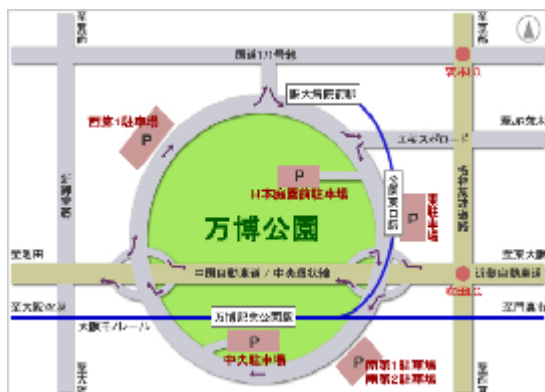

## 記

1. 開催日時 平成18年2月25日(土) 午前9時30分～午後3時ごろ
2. 場所 万博公園内 総合スポーツ広場
3. 内容 ABグループ別トーナメント方式  
幼児/小学部(大阪中央RS・東大阪RS・箕面RS・八尾RS・吹田RSの計5校)  
中学部の試合はありません。
4. 日程 9:30 開会式(開会式15分前にはお越しください)  
10:00 試合開始(タイムスケジュールは別途ご案内致します)  
14:40 閉会式(各学年グループ別の表彰式があります)  
15:00 解散予定
5. 交通機関 車ご利用の場合  
万博公園内「南第1駐車場(有料)」より徒歩5分です。  
1日1台につき1,200円です。  
電車ご利用の場合  
大阪モノレール「万博記念公園駅」下車徒歩30分