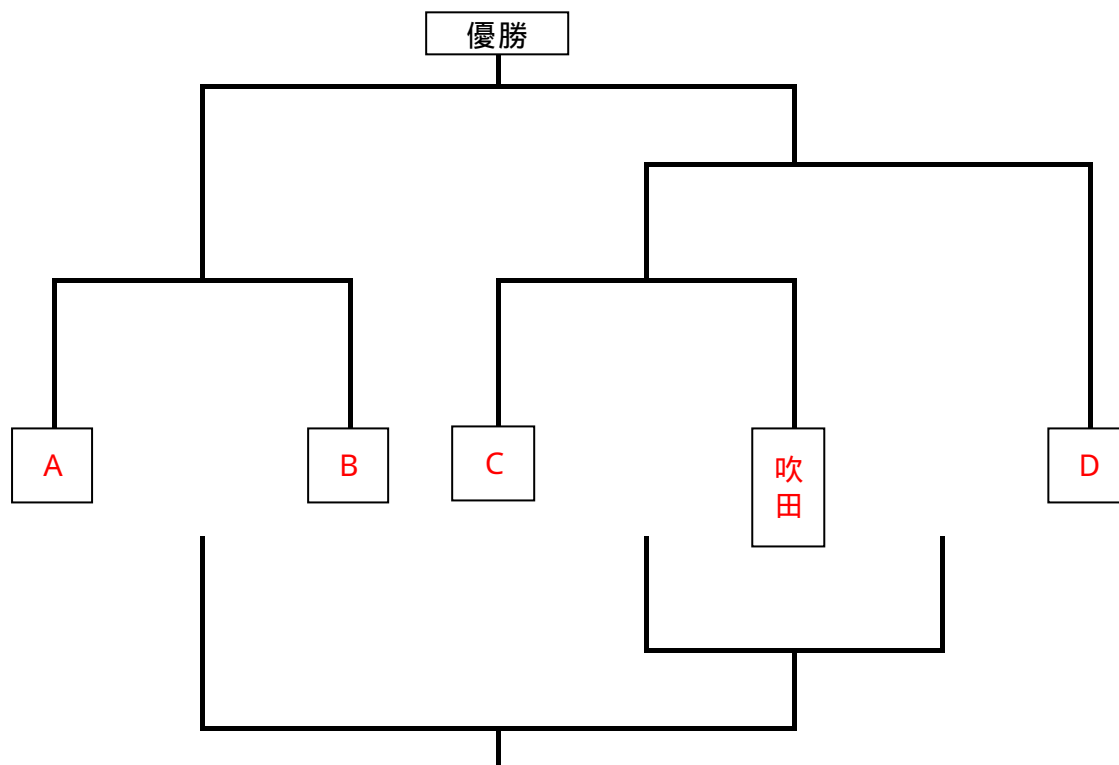

また、中止決定した時点で吹田RSホームページに反映させていただきます。

<お問い合わせ先> 吹田ラグビースクール 運営委員 佐々木 実

〒565-0831 吹田市広芝町 - -

TEL - - 携帯 - -

MAIL srsinfo@suita-rs.com

**ご注意**

- ・上図の黄色の枠内は指導員・生徒以外立ち入り禁止です。
- ・グラウンド東西側からご観戦ください。
- ・置き引きが発生しております。貴重品はご携帯ください。
- ・トスは試合開始直前に各グラウンドにてレフリーのもとで行ってください。
- ・試合後レフリーは試合結果を本部まで報告してください。

学年	グループ	A	B	C	D
幼年	A	八尾	箕面	東大阪	大阪中央
	B	東大阪	八尾	箕面	
1年生	A	箕面	東大阪	大阪中央	八尾
	B	大阪中央	箕面	東大阪	
2年生	A	東大阪	大阪中央	八尾	箕面
	B	箕面	八尾	大阪中央	東大阪
3年生	A	大阪中央	八尾	箕面	東大阪
	B	箕面	大阪中央	八尾	
4年生	A	八尾	箕面	東大阪	大阪中央
	B		東大阪	箕面	
5年生		箕面	東大阪	大阪中央	八尾
6年生		八尾	大阪中央	東大阪	箕面