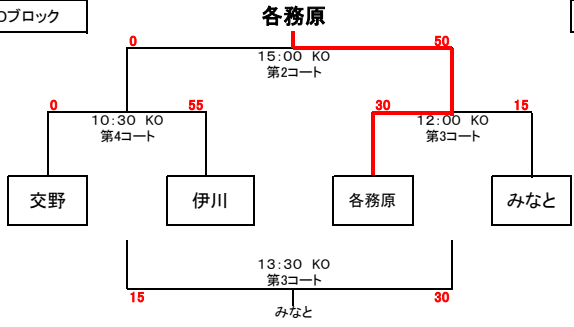

Dブロック

Jブロック