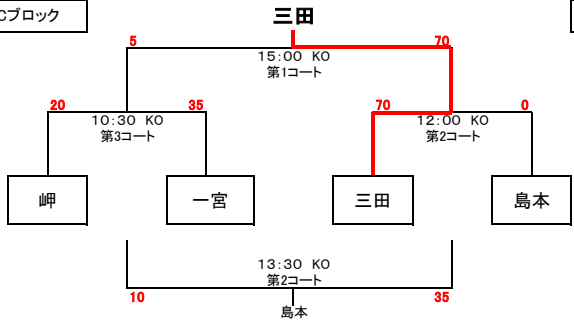

Cブロック

Iブロック