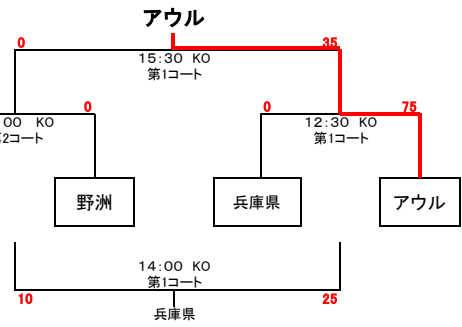

◎ 試合時間 13分ハーフ ハーフタイム2分 試合間隔 2分

◎ レフリーは各チーム1名。TJは試合のチームで行う。

◎ 担当レフリーは一試合目の結果により多少の変更があります。

ラグビーマガジンCUP関西ミニ・ラグビー交流大会2012結果1/2

Aブロック

Gブロック

Bブロック

Hブロック