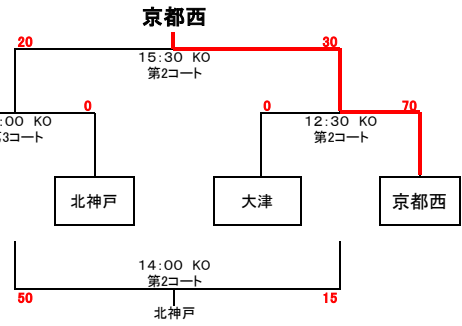

◎ 試合時間 13分ハーフ ハーフタイム2分 試合間隔 2分

◎ レフリーは各チーム1名。TJは試合のチームで行う。

◎ 担当レフリーは一試合目の結果により多少の変更があります。

ラグビーマガジンCUP関西ミニ・ラグビー交流大会2012結果1/2

Aブロック

Gブロック

Bブロック

Hブロック