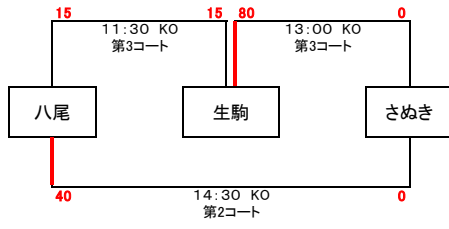

Cブロック

Iブロック

Dブロック

Jブロック

Eブロック

Kブロック

Fブロック

Lブロック

ラグビーマガジンCUP関西ミニ・ラグビー交流大会2012結果2/2

Mブロック

Nブロック