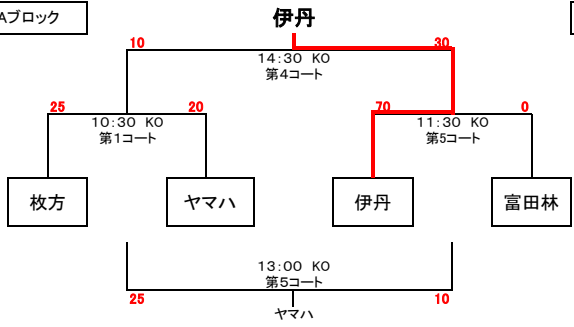

◎ 試合時間 13分ハーフ ハーフタイム2分 試合間隔 2分

◎ レフリーは各チーム1名。TJは試合のチームで行う。

◎ 担当レフリーは一試合目の結果により多少の変更があります。

ラグビーマガジンCUP関西ミニ・ラグビー交流大会2012結果1/2

Aブロック

Gブロック

Bブロック

Hブロック