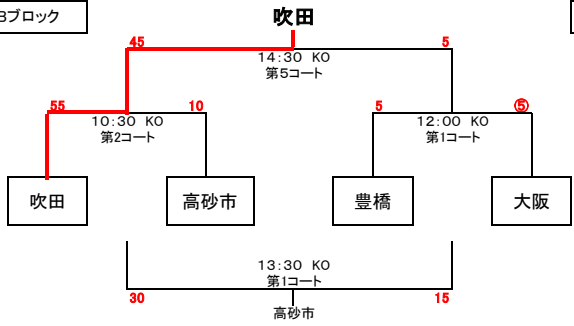

◎ 試合時間 13分ハーフ ハーフタイム2分 試合間隔 2分

◎ レフリーは各チーム1名。TJは試合のチームで行う。

◎ 担当レフリーは一試合目の結果により多少の変更があります。

ラグビーマガジンCUP関西ミニ・ラグビー交流大会2012結果1/2

Aブロック

Gブロック

Bブロック

Hブロック