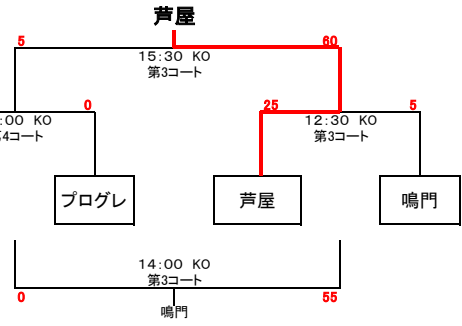

ラグビーマガジンCUP関西ミニ・ラグビー交流大会2012結果1/2

Aブロック

Gブロック

Bブロック

Hブロック

Cブロック

Iブロック

Dブロック

Jブロック

Eブロック

Kブロック

Fブロック

Lブロック