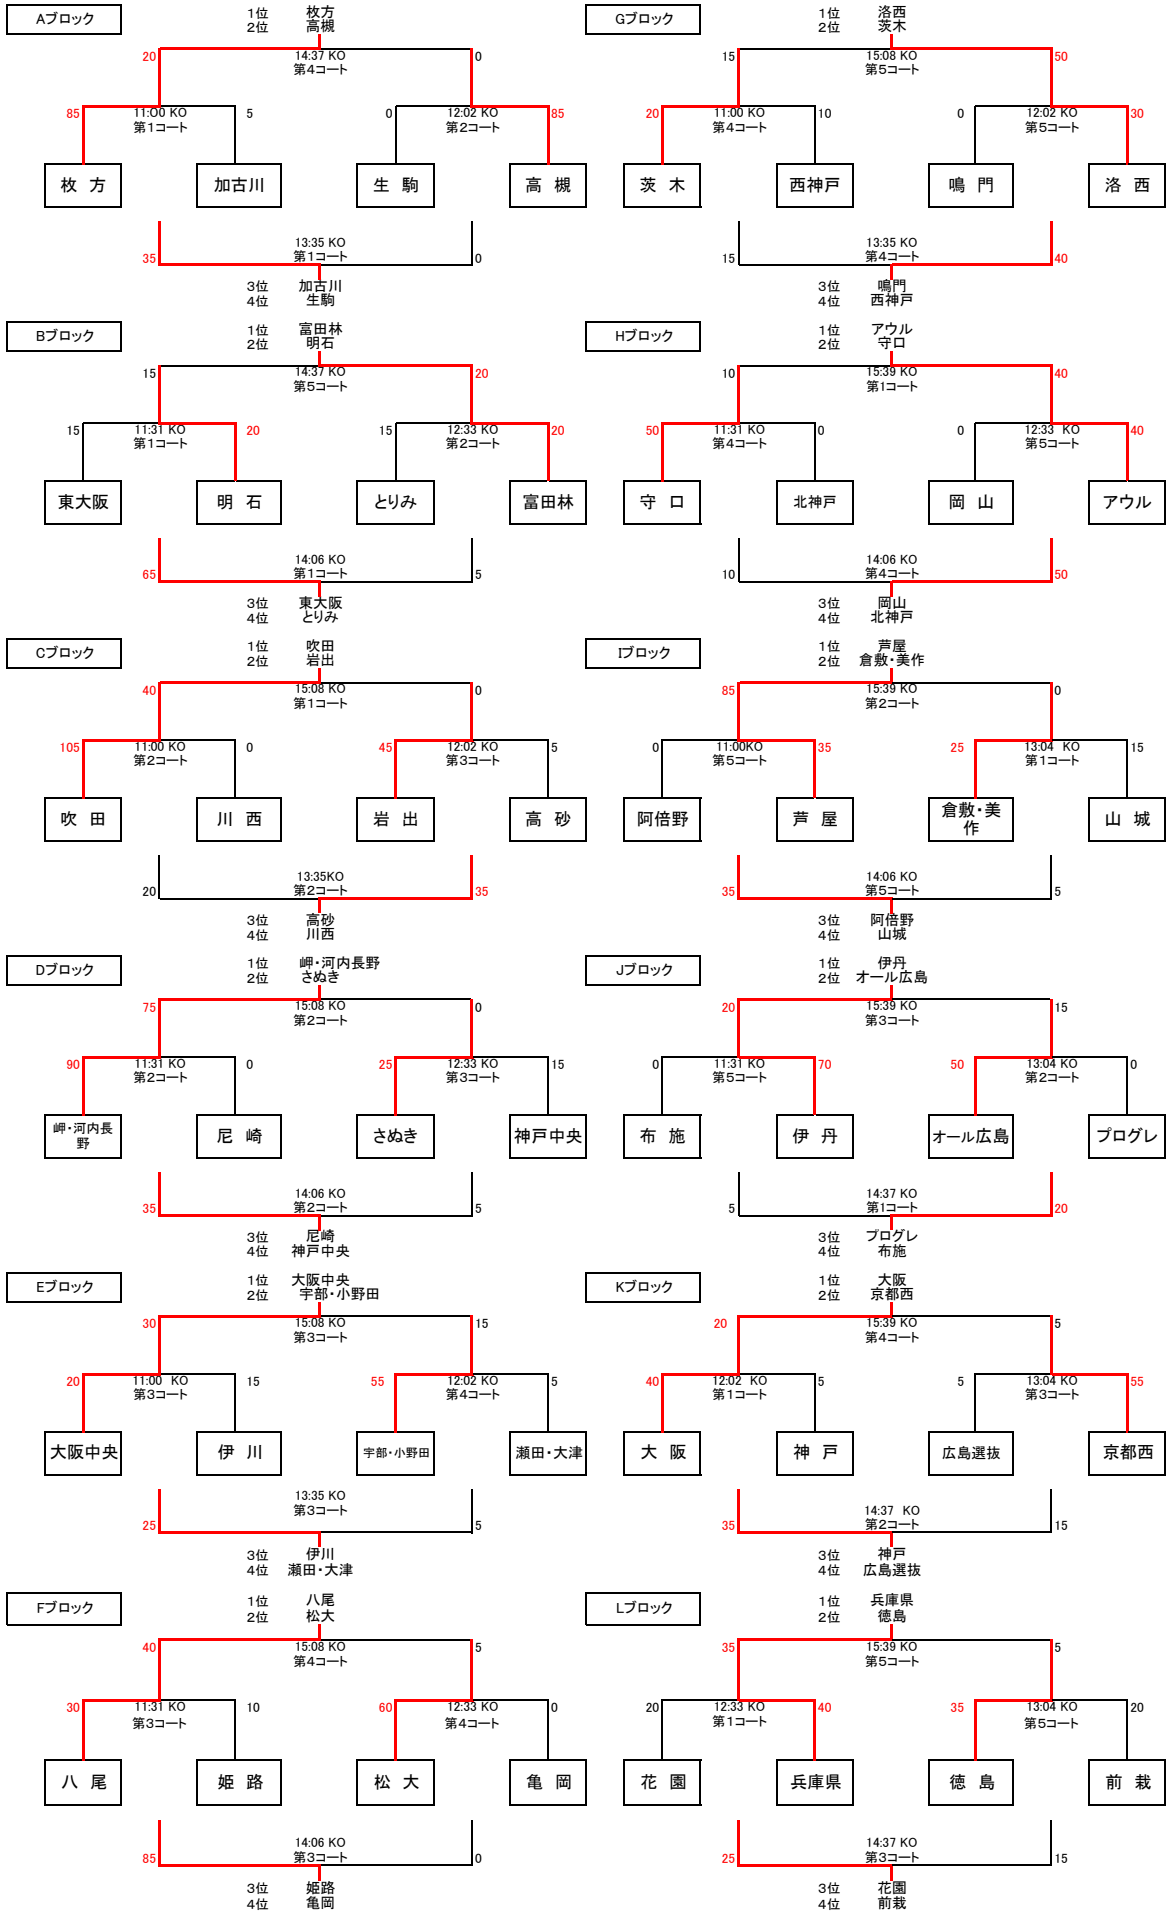

## 関西ミニ・ジャンボリーラグビー大会2013 第1日目結果

		第1コート		第2コート		第3コート		第4コート		第5コート	
①	11:00	枚方	加古川	吹田	川西	大阪中央	伊川	茨木	西神戸	阿倍野	芦屋
	得点	85	5	105	0	20	15	20	10	0	35
	レフリー	生駒		岩出		宇部・小野田		鳴門		倉敷・美作	
②	11:31	東大阪	明石	岬・河内長野	尼崎	八尾	姫路	守口	北神戸	布施	伊丹
	得点	15	20	90	0	30	10	50	0	0	70
	レフリー	とりみ		さぬき		松大		岡山		オール広島	
③	12:02	大阪	神戸	生駒	高槻	岩出	高砂	宇部・小野田	瀬田・大津	鳴門	洛西
	得点	40	5	0	85	45	5	55	5	0	30
	レフリー	広島選抜		枚方		吹田		大阪中央		茨木	
④	12:33	花園	兵庫県	とりみ	富田林	さぬき	神戸中央	松大	亀岡	岡山	アウル
	得点	20	40	15	20	25	15	60	0	0	40
	レフリー	徳島		東大阪		岬・河内長野		八尾		守口	
⑤	13:04	倉敷・美作	山城	オール広島	プログレ	広島選抜	京都西			徳島	前栽
	得点	25	15	50	0	5	55			35	20
	レフリー	阿倍野		布施		大阪				花園	
⑥	13:35	加古川	生駒	川西	高砂	伊川	瀬田・大津	西神戸	鳴門		
	得点	35	0	20	35	25	5	15	40		
	レフリー	北神戸		芦屋		神戸		明石			
⑦	14:06	東大阪	とりみ	尼崎	神戸中央	姫路	亀岡	北神戸	岡山	阿倍野	山城
	得点	65	5	35	5	85	0	10	50	35	5
	レフリー	西神戸		伊丹		兵庫県		加古川		川西	
⑧	14:37	布施	プログレ	神戸	広島選抜	花園	前栽	枚方	高槻	明石	富田林
	得点	5	20	35	15	25	15	20	0	15	20
	レフリー	尼崎		伊川		姫路		アウル		洛西	
⑨	15:08	吹田	岩出	岬・河内長野	さぬき	大阪中央	宇部・小野田	八尾	松大	茨木	洛西
	得点	40	0	75	0	30	15	40	5	15	50
	レフリー	山城		プログレ		京都西		前栽		富田林	
⑩	15:39	守口	アウル	芦屋	倉敷・美作	伊丹	オール広島	大阪	京都西	兵庫県	徳島
	得点	10	40	85	0	20	15	20	5	35	5
	レフリー	高槻		高砂		神戸中央		瀬田・大津		亀岡	

関西ミニ・ジャンボリーラグビー大会2013組合せ表(大会第1日目)