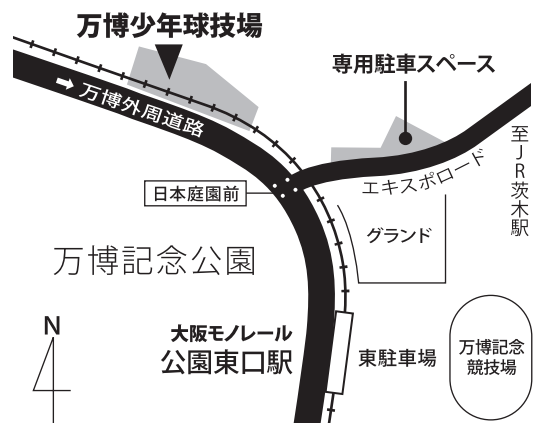

受講料について

◎ 年会費及び校外活動費 / **¥15,000** (幼年部は**¥8,000**)

※ 上記金額を入会申し込み時に納入してください。駐車スペースを利用される場合は駐車許可証が必要です。なお、夏合宿参加費は、別途徴収いたします。

グラウンド使用料、ラグビー用具購入費、各スクール交流連絡事務費、指導員研修参加援助金、事務通信費、救急医療薬品購入費、生徒活動費等に充当。スポーツ安全保険加入費、交流試合参加費、北摂大会(万博)参加費、大阪府ラグビーカーニバル、大阪府大会(花園)参加費等に充当。校外活動はスクールの授業の一環として全員参加を基準として組まれています。

〈吹田ラグビースクール 見学、体験入学お申し込み・お問い合わせ先〉

E-mail ▶ srsinfo@Suita-RS.com

WEB ▶ www.Suita-RS.com www.Suita-RS.com/i