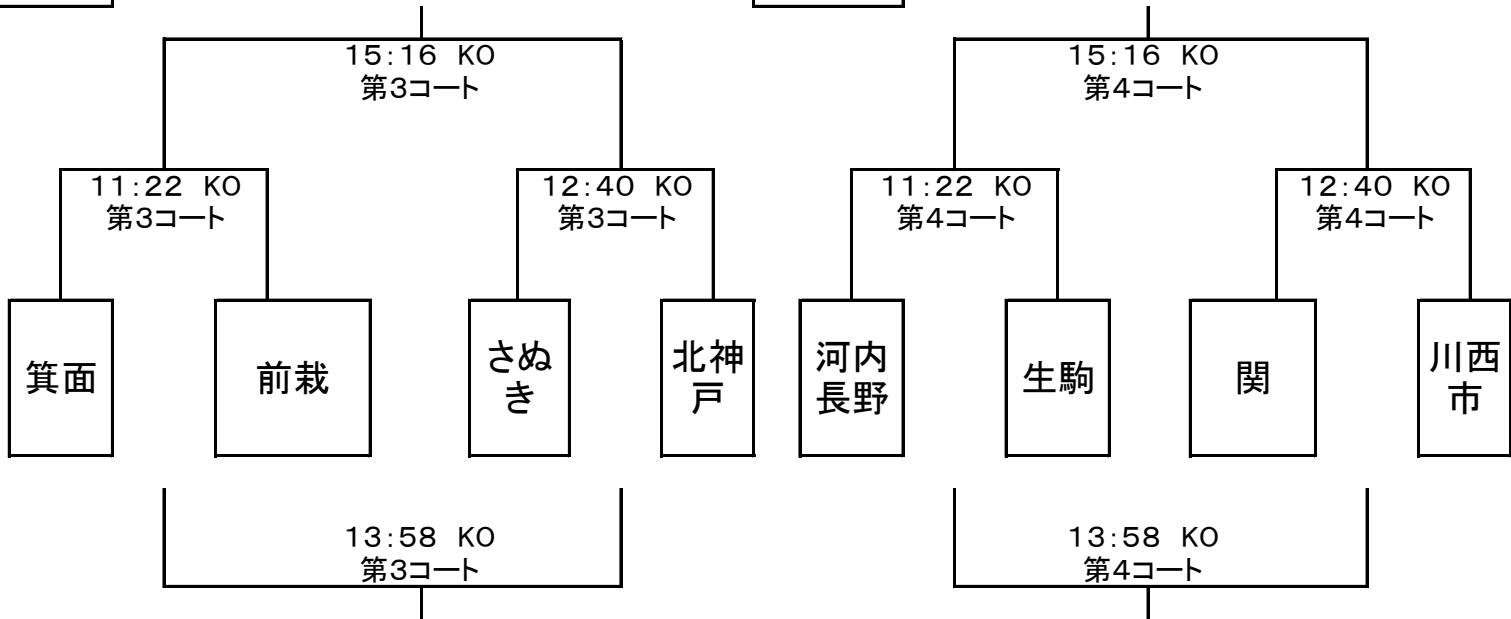

大会使用グラウンド詳細図（Jグリーン堺）

* グラウンド内は選手及びIDカード使用者のみとする。

SEINANラグビーマガジンCUP関西ミニ・ラグビー交流大会2016組合せ表1/2

■ 試合時間11分ハーフ ハーフタイム2分 試合間隔2分

SEINANラグビーマガジンCUP関西ミニ・ラグビー交流大会2016組合せ表2/2

Mブロック

Nブロック

Oブロック

■ 試合時間13分ハーフ ハーフタイム2分 試合間隔2分

SEINANラグビーマガジンCUP関西ミニ・ラグビー交流大会2016

2016.10.15

		第1コート		第2コート		第3コート		第4コート		第5コート	
①	10:30 得点	東大阪	西宮	枚方	三田	八尾	姫路	東淀川	洛西	堺	山城
	レフリー	南大阪		大阪中央		四條畷		寝屋川		加古川	
②	10:56 得点	花園	京都西	高槻	プログレ	吹田	京都	交野	アウル	摂津市	kiwi's
	レフリー	明石		伊丹		尼崎		西神戸		西宮甲東	
③	11:22 得点	大工大	城陽	生野	大和郡山	箕面	前栽	河内長野	生駒	みなと	とりみ
	レフリー	芦屋		兵庫県		北神戸		川西市		伊川	
④	11:48 得点	四日市	南大阪	津高虎	大阪中央	野洲	四條畷	瀬田	寝屋川	鳴門	加古川
	レフリー	東大阪		枚方		八尾		東淀川		堺	
⑤	12:14 得点	徳島	明石	金沢伏見	伊丹	ヤマハ	尼崎	一宮	西神戸	岩出	西宮甲東
	レフリー	花園		高槻		吹田		交野		摂津市	
⑥	12:40 得点	倉敷	芦屋	宇部小野田	兵庫県	さぬき	北神戸	関	川西市	松山	伊川
	レフリー	大工大		生野		箕面		河内長野		みなと	
⑦	13:06 得点	1-①負	1-④負	2-①負	2-④負	3-①負	3-④負	4-①負	4-④負	5-①負	5-④負
	レフリー	京都西		プログレ		京都		アウル		kiwi's	
⑧	13:32 得点	1-②負	1-⑤負	2-②負	2-⑤負	3-②負	3-⑤負	4-②負	4-⑤負	5-②負	5-⑤負
	レフリー	西宮		三田		姫路		洛西		山城	
⑨	13:58 得点	1-③負	1-⑥負	2-③負	2-⑥負	3-③負	3-⑥負	4-③負	4-⑥負	5-③負	5-⑥負
	レフリー	徳島		金沢伏見		ヤマハ		一宮		岩出	
⑩	14:24 得点	1-①勝	1-④勝	2-①勝	2-④勝	3-①勝	3-④勝	4-①勝	4-④勝	5-①勝	5-④勝
	レフリー	城陽		大和郡山		前栽		生駒		とりみ	
⑪	14:50 得点	1-②勝	1-⑤勝	2-②勝	2-⑤勝	3-②勝	3-⑤勝	4-②勝	4-⑤勝	5-②勝	5-⑤勝
	レフリー	倉敷		宇部小野田		さぬき		関		松山	
⑫	15:16 得点	1-③勝	1-⑥勝	2-③勝	2-⑥勝	3-③勝	3-⑥勝	4-③勝	4-⑥勝	5-③勝	5-⑥勝
	レフリー	四日市		津高虎		野洲		瀬田		鳴門	