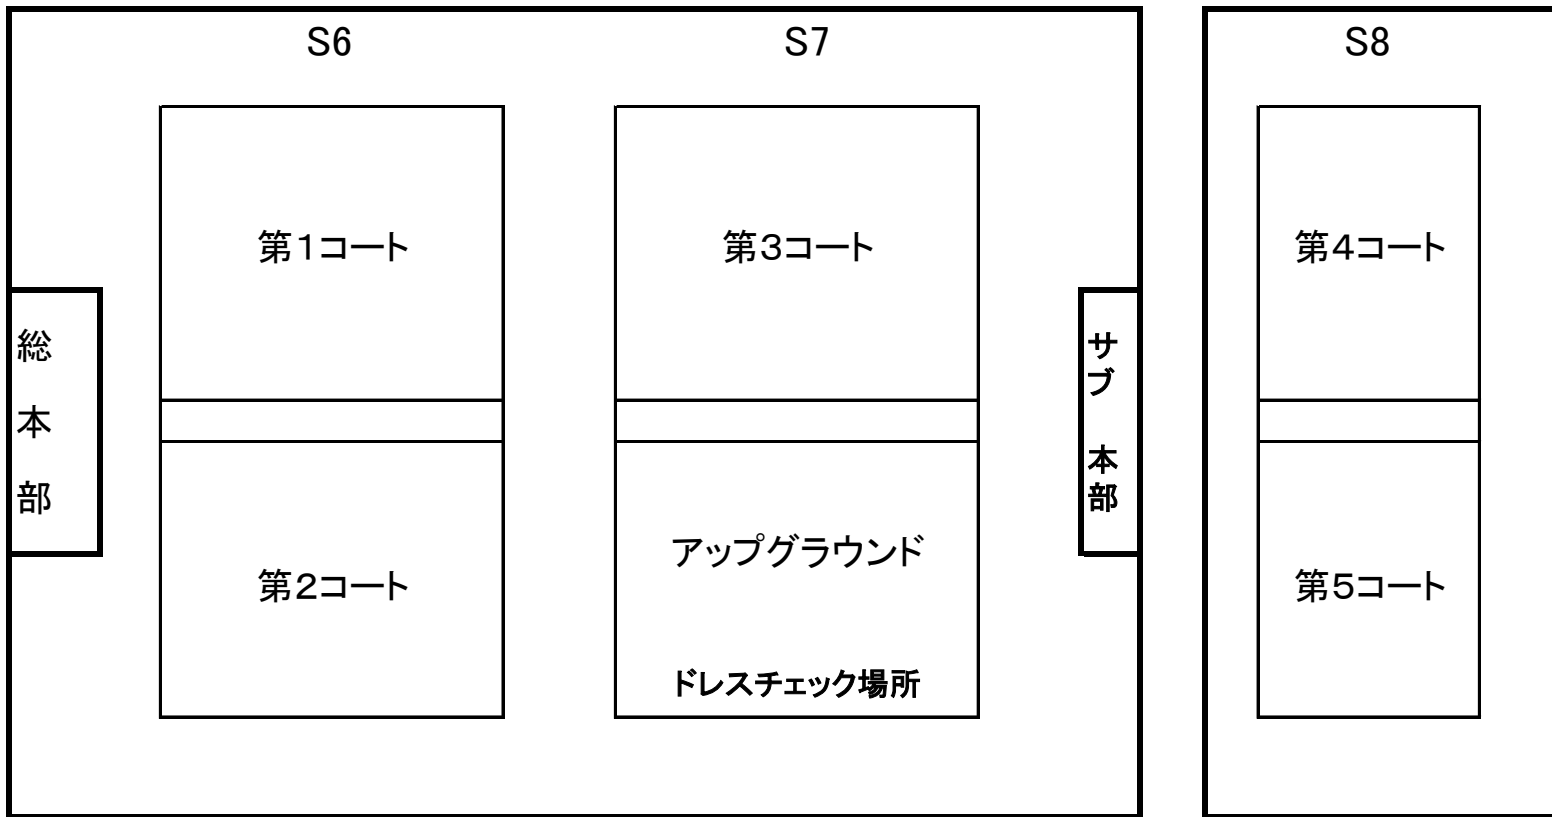

(テントの設置について)

- ・持参されたテントは地面が土の植栽部分に設置してください。植栽へのロープ張りは厳禁です。
- ・強風の際は直ちに撤去してください。

(横断幕をつける場合について)

- ・灰色のコンクリート柱にのみくくりつけ可能、緑色ネット、クロスワイヤーは強度が弱い為不可。
取付けには、10m以上のロープ等が必要ですので各自で準備してください。

(飲料水・アイシング氷について)

- ・飲料水ウォーキングロード沿いに水道(浄水)がございますのでご利用ください。フィールド内は水のみ補給可。

大会使用グラウンド詳細図（Jグリーン堺）

* グラウンド内は選手及びIDカード使用者のみとする。

SEINANラグビーマガジンCUP関西ミニ・ラグビー交流大会2016組合せ表1/2

■ 試合時間11分ハーフ ハーフタイム2分 試合間隔2分

SEINANラグビーマガジンCUP関西ミニ・ラグビー交流大会2016組合せ表2/2

Mブロック

Nブロック

Oブロック