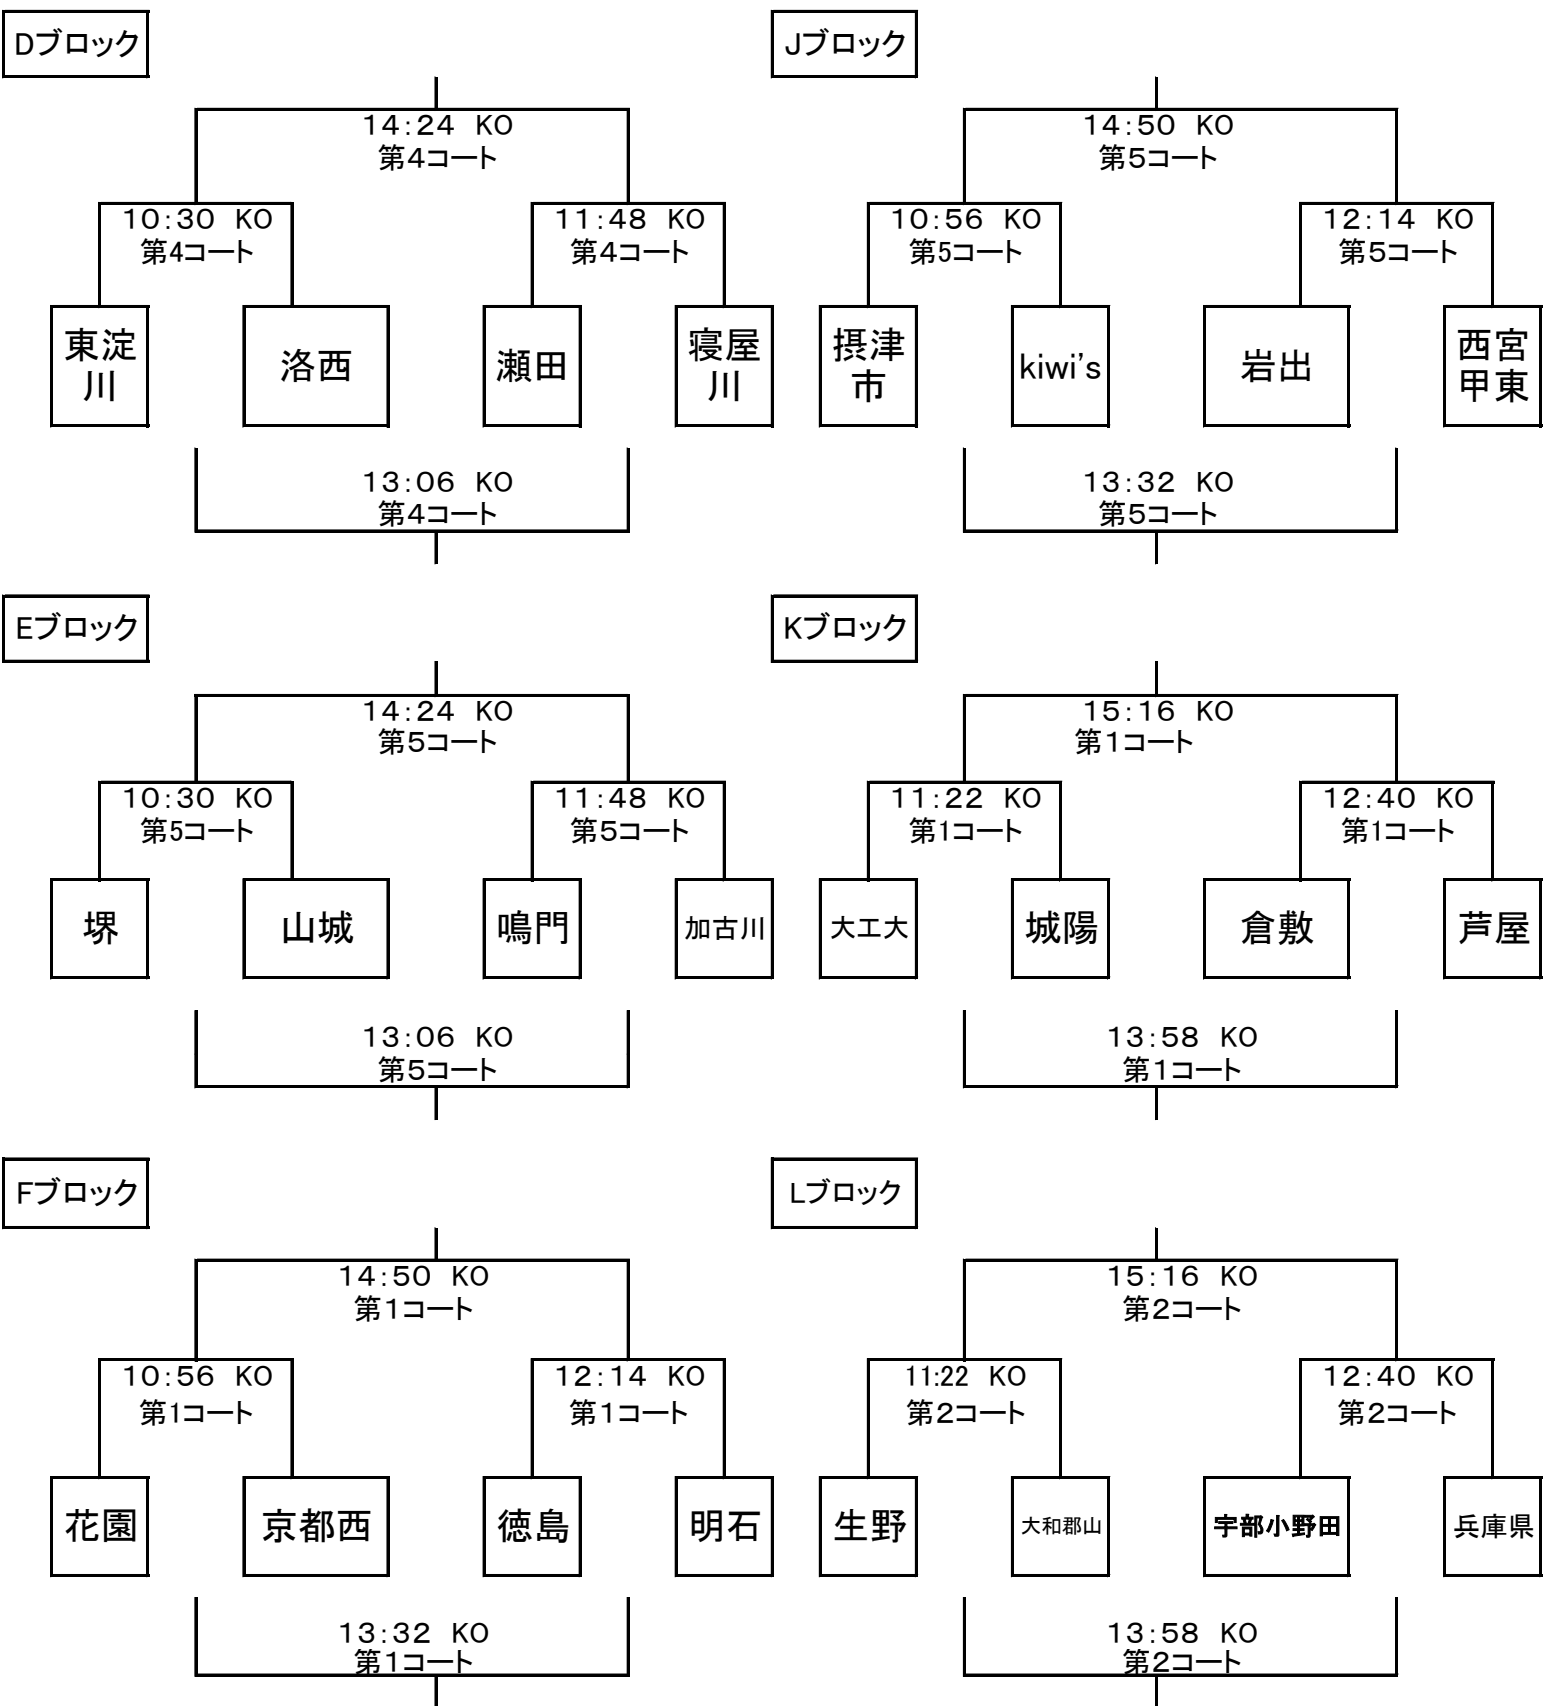

大会使用グラウンド詳細図（Jグリーン堺）

* グラウンド内は選手及びIDカード使用者のみとする。

SEINANラグビーマガジンCUP関西ミニ・ラグビー交流大会2016組合せ表1/2

■ 試合時間11分ハーフ ハーフタイム2分 試合間隔2分

SEINANラグビーマガジンCUP関西ミニ・ラグビー交流大会2016組合せ表2/2

Mブロック

Nブロック

Oブロック