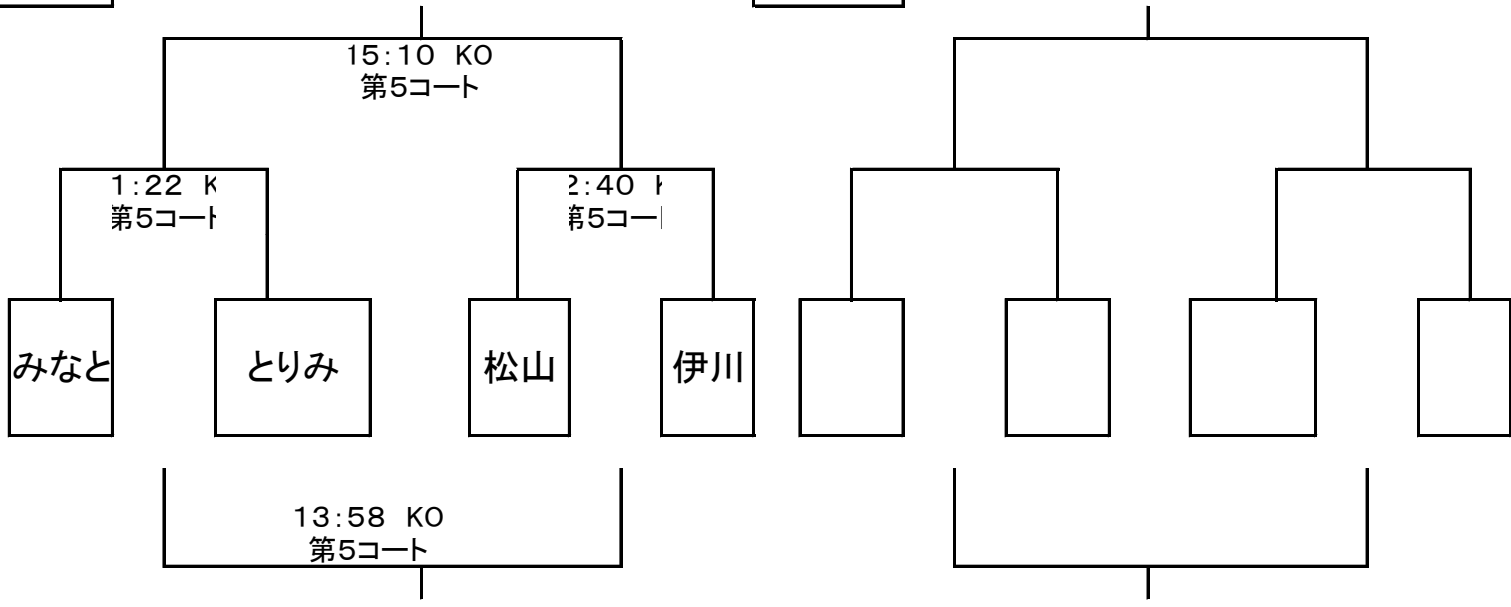

大会使用グラウンド詳細図（Jグリーン堺）

* グラウンド内は選手及びIDカード使用者のみとする。

SEINANラグビーマガジンCUP関西ミニ・ラグビー交流大会2016組合せ表1/2

■ 試合時間11分ハーフ ハーフタイム2分 試合間隔2分

SEINANラグビーマガジンCUP関西ミニ・ラグビー交流大会2016組合せ表2/2

Mブロック

Nブロック

Oブロック