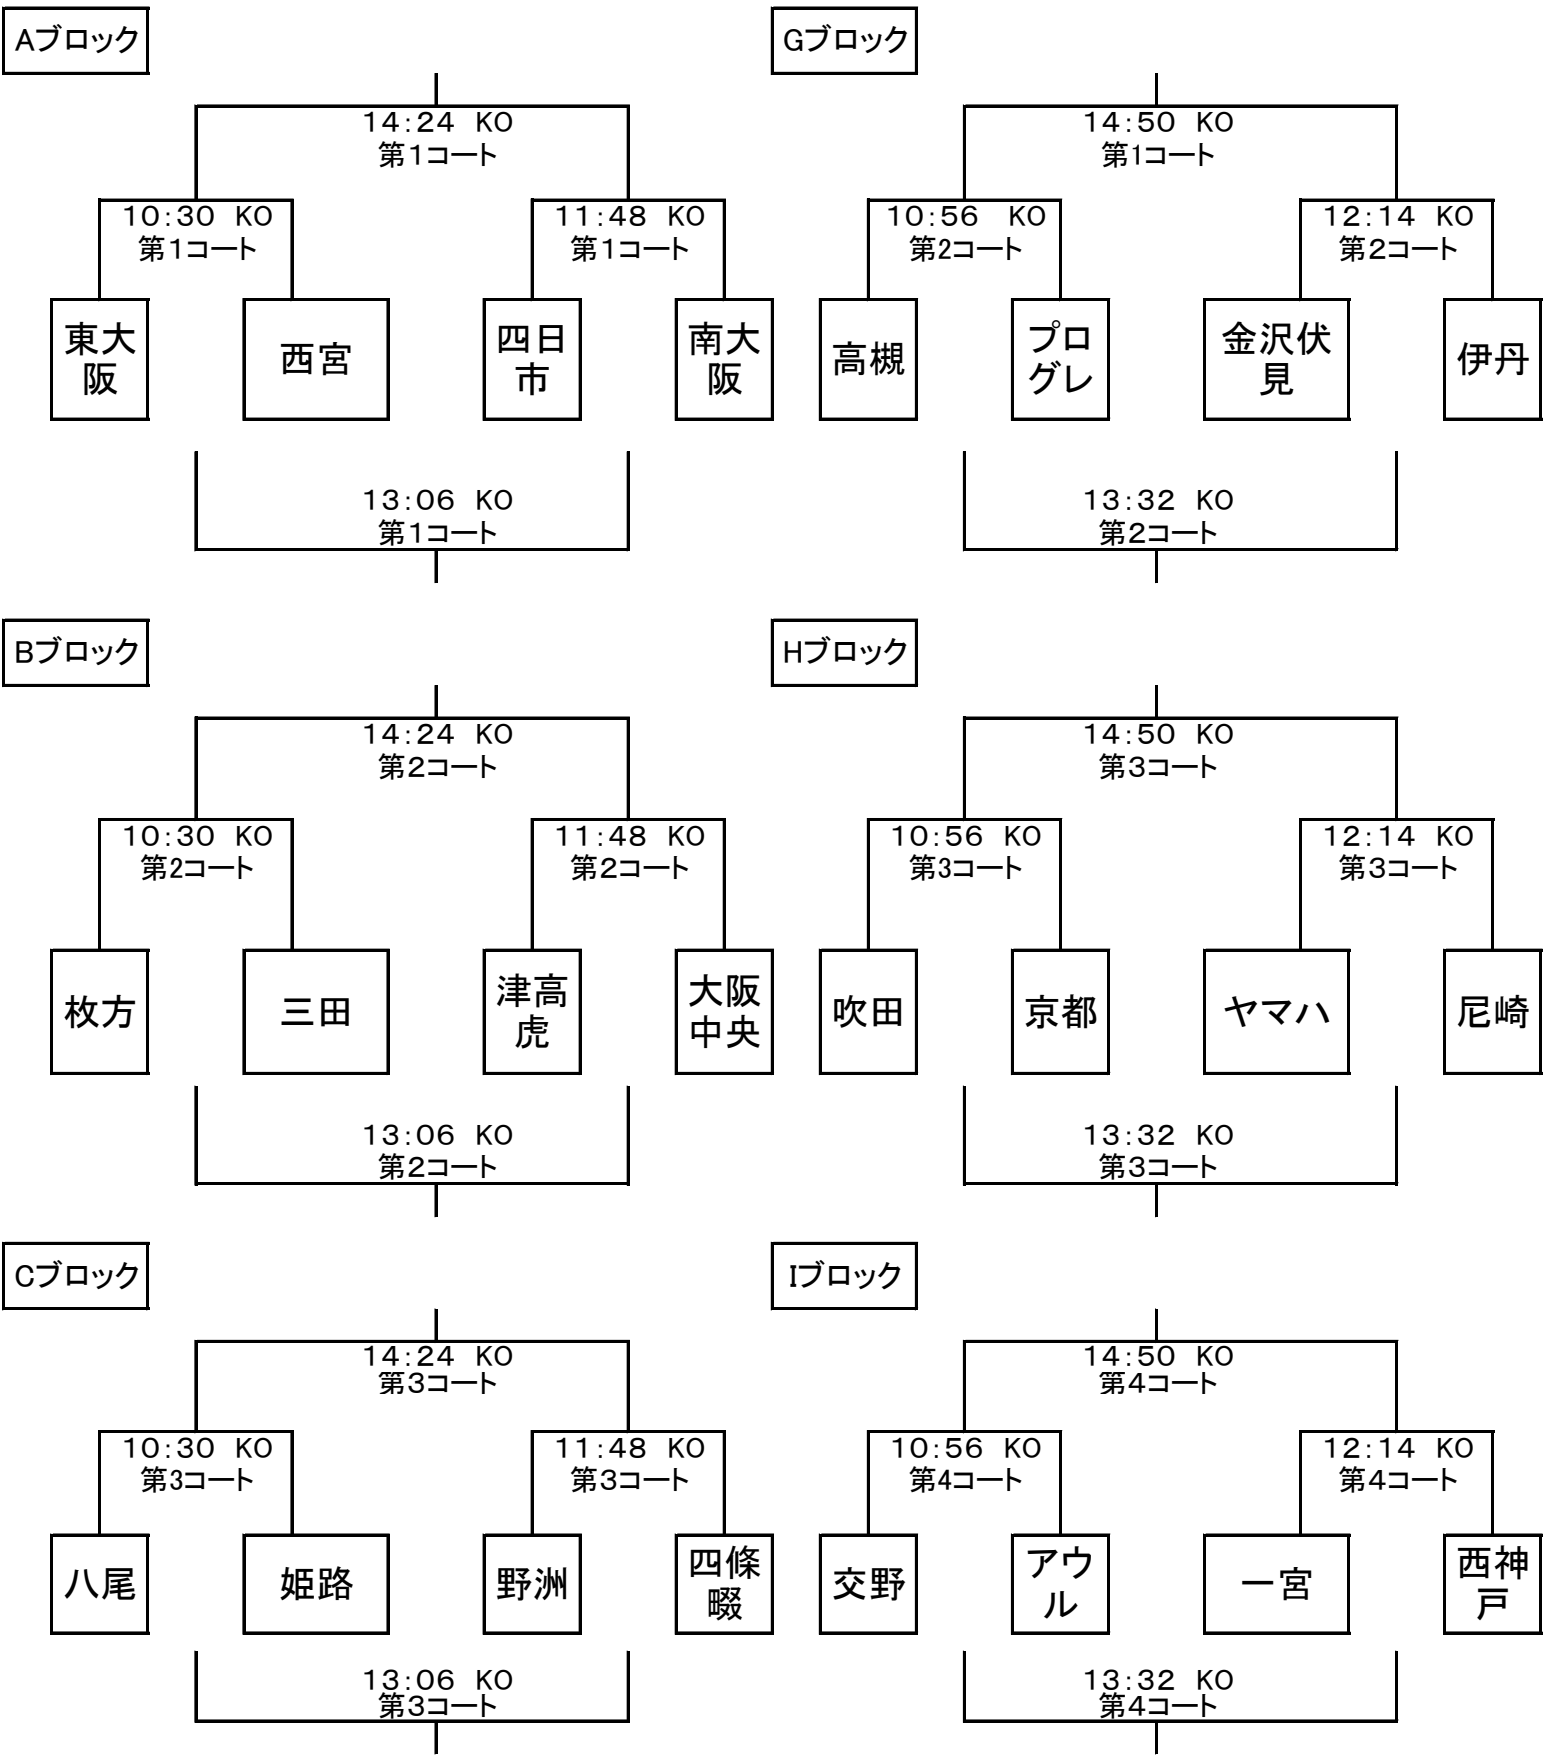

大会使用グラウンド詳細図（Jグリーン堺）

* グラウンド内は選手及びIDカード使用者のみとする。

SEINANラグビーマガジンCUP関西ミニ・ラグビー交流大会2016組合せ表1/2

■ 試合時間11分ハーフ ハーフタイム2分 試合間隔2分

SEINANラグビーマガジンCUP関西ミニ・ラグビー交流大会2016組合せ表2/2

Mブロック

Nブロック

Oブロック