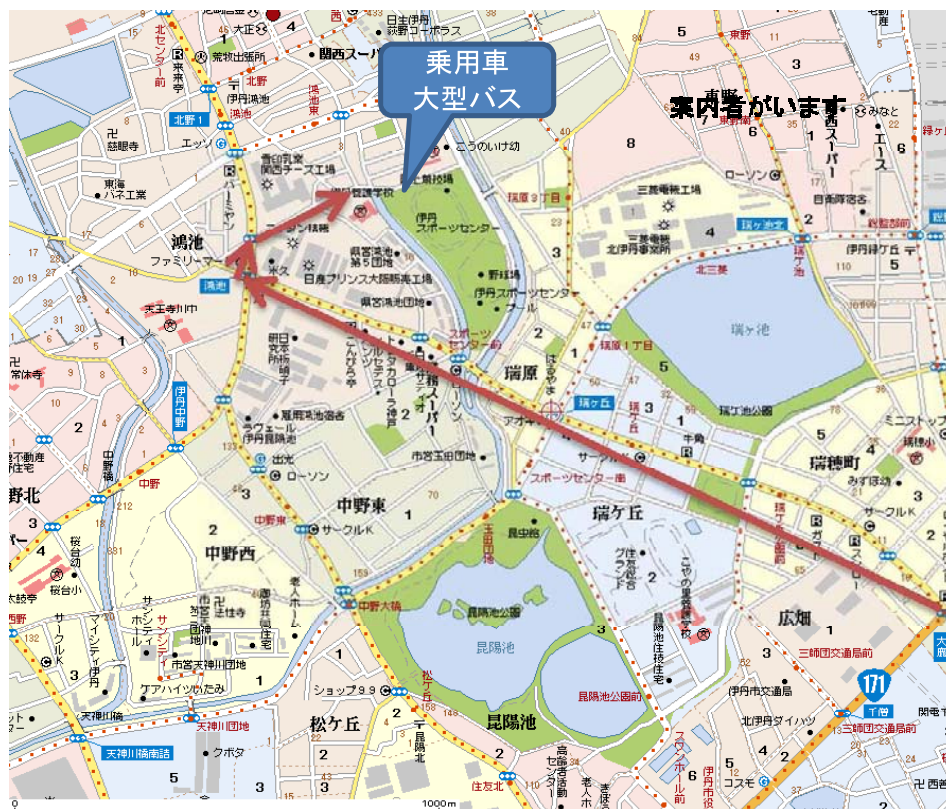

<お問い合わせ先> 伊丹ラグビースクール 事務局 片岡 健
MAIL office@itami-rs.jp

交通機関

市バスJR伊丹・阪急伊丹両駅前2番のりばから荒牧公園方面行きでスポーツセンター前下車すぐ

ホームページ

[【伊丹体育施設】http://www.itami-sports.jp/](http://www.itami-sports.jp/)

駐車場:

2018年1月27日 伊丹ラグビースクール 招待試合