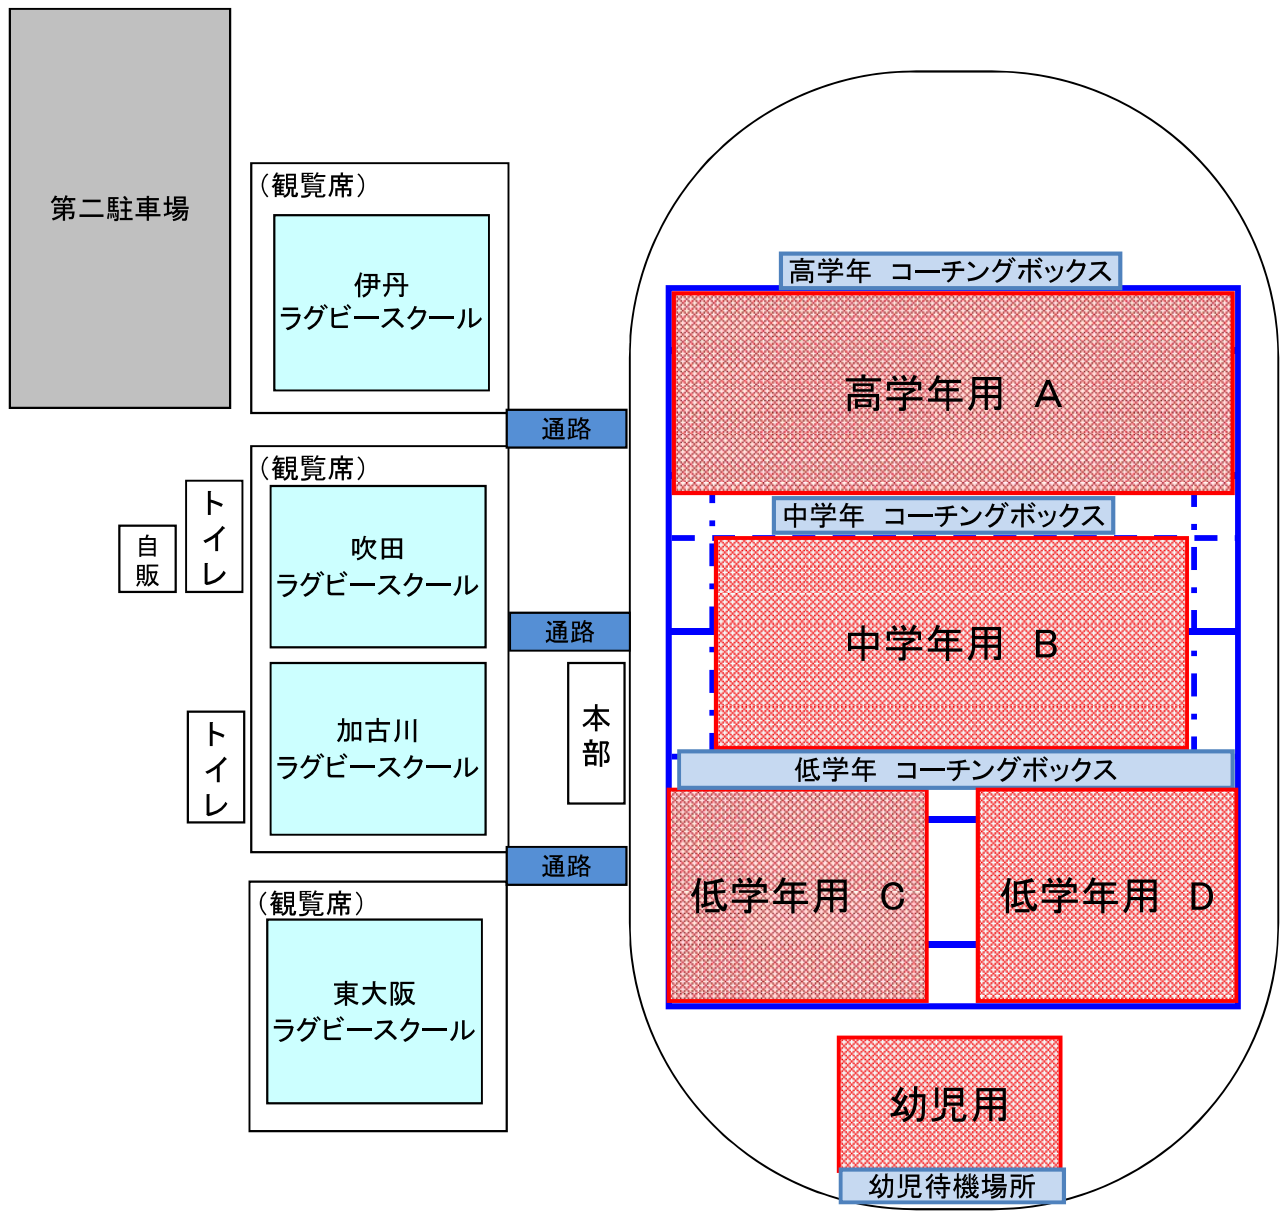

2018年1月27日 伊丹ラグビースクール 招待試合

NO	前半		後半		1, 2年 Dグラウンド			担当 レフリー	1, 2年 Cグラウンド			担当 レフリー	3, 4年 Bグラウンド			担当 レフリー	5, 6年 Aグラウンド			担当 レフリー	幼児グラウンド											
	開始時間	終了時間	開始時間	終了時間	2年	加古川	-		東大阪A	吹田	1年		吹田B	-	東大阪B		伊丹	3年	伊丹		-	吹田	東大阪	5年	伊丹	-	吹田	東大阪	幼児	伊丹	-	吹田
	9:00				開会式				開会式				開会式				開会式				開会式											
1	9:30	9:38	9:40	9:48	2年	加古川	-	東大阪A	吹田	1年	吹田B	-	東大阪B	伊丹	3年	伊丹	-	吹田	東大阪	5年	伊丹	-	吹田	東大阪	幼児	伊丹	-	吹田				
2	9:50	9:58	10:00	10:08	1年	伊丹	-	吹田A	東大阪	2年	伊丹B	-	東大阪B	吹田	4年	伊丹	-	吹田	東大阪	6年	伊丹	-	吹田	東大阪	幼児	加古川	-	東大阪				
3	10:10	10:18	10:20	10:28	2年	吹田A	-	加古川	伊丹	2年	伊丹C	-	吹田B	加古川	3年	加古川	-	東大阪	吹田	5年	加古川	-	東大阪	吹田	幼児	吹田	-	加古川				
4	10:30	10:38	10:40	10:48	1年	加古川	-	東大阪A	吹田	2年	東大阪C	-	吹田C	伊丹	4年	加古川	-	東大阪	吹田	6年	加古川	-	東大阪	吹田	幼児	東大阪	-	伊丹				
5	10:50	10:58	11:00	11:08	2年	東大阪A	-	伊丹A	吹田	1年	吹田B	-	東大阪B	加古川	3年	吹田	-	加古川	伊丹	5年	吹田	-	加古川	伊丹	幼児	吹田	-	東大阪				
6	11:10	11:18	11:20	11:28	1年	伊丹	-	東大阪A	吹田	2年	伊丹B	-	吹田B	東大阪	4年	吹田	-	加古川	伊丹	6年	吹田	-	加古川	伊丹	幼児	伊丹	-	加古川				
7	11:30	11:38	11:40	11:48	2年	吹田A	-	東大阪A	加古川	2年	東大阪B	-	吹田C	伊丹	3年	東大阪	-	伊丹	加古川	5年	東大阪	-	伊丹	加古川		以降、各スクールで調整						
8	11:50	11:58	12:00	12:08	1年	吹田A	-	加古川	伊丹	2年	東大阪C	-	伊丹C	吹田	4年	東大阪	-	伊丹	加古川	6年	東大阪	-	伊丹	加古川		※レフリーは対戦同士調整						
9	12:10	12:18	12:20	12:28	2年	伊丹A	-	加古川	東大阪	1年	吹田B	-	東大阪B	伊丹	3年	吹田	-	東大阪	加古川	5年	吹田	-	東大阪	伊丹								
10	12:30	12:38	12:40	12:48	1年	吹田A	-	東大阪A	加古川	2年	伊丹B	-	東大阪C	加古川	4年	吹田	-	東大阪	加古川	6年	吹田	-	東大阪	伊丹								
11	12:50	12:58	13:00	13:08	2年	伊丹A	-	吹田A	東大阪	2年	東大阪B	-	吹田B	伊丹	3年	伊丹	-	加古川	伊丹	5年	伊丹	-	加古川	吹田								
12	13:10	13:18	13:20	13:28	1年	伊丹	-	加古川	東大阪	2年	吹田C	-	伊丹C	東大阪	4年	伊丹	-	加古川	伊丹	6年	伊丹	-	加古川	吹田								
						グラウンド整備																										

試合時間 小学部 8-2-8(2)

※グラウンドの関係上、短い時間になり申し訳ありません。

試合時間が短いため各チームは、試合開始5分前には該当グラウンドサイドでトスの完了及び待機しておいてください。

担当レフリーは試合開始前に本部席にて対戦カードを受け取り試合終了後、結果の報告をお願いします。

試合の開始・終了は、本部席からのコールで行います。

(レフリータイムではありませんので注意してください)

※今回、対戦チーム外のレフリーになっております。割り当てを確認して注意してください。

※対応が難しいレフリーにつきましては、該当チーム同士を含めて、当日調整致します。

※試合数が多い場合は当日調整いたします

※一部、Bチーム対Cチームの対戦が御座いますが、組合せ上ご容赦下さい。