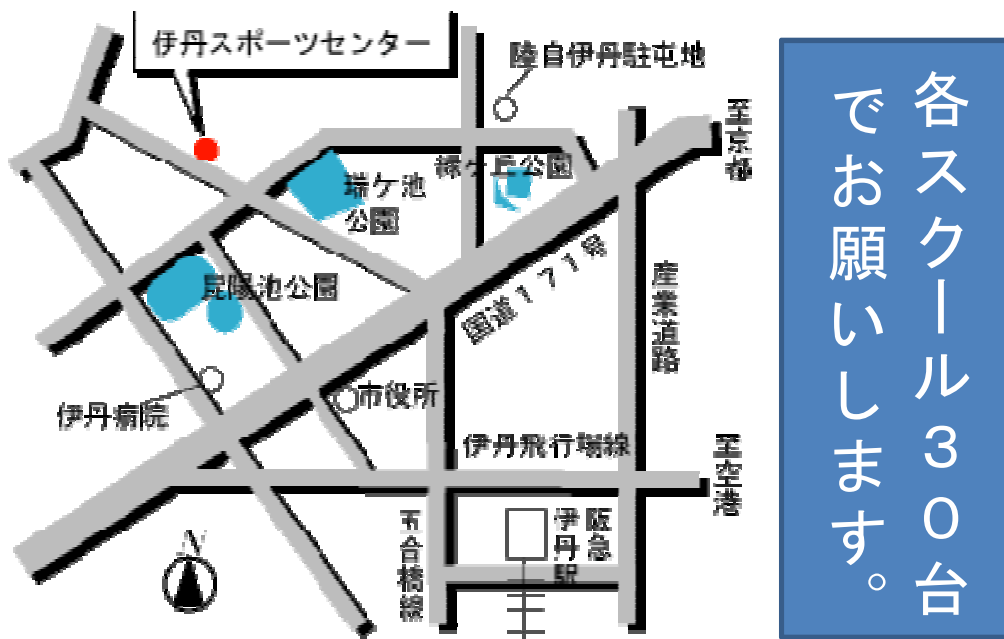

交通機関

市バスJR伊丹・阪急伊丹両駅前2番のりばから荒牧公園方面行きでスポーツセンター前下車すぐ

ホームページ

[【伊丹体育施設】http://www.itami-sports.jp/](http://www.itami-sports.jp/)

駐車場: