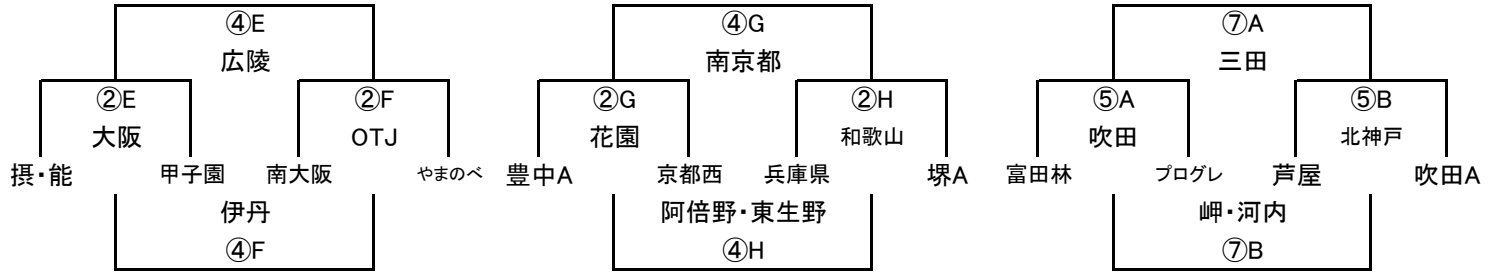

2014年度 大阪府ラグビースクール卒業記念親善試合組み合わせ 3/8

	西宮 甲東	堺B	洛西
西宮 甲東		①I 生駒	④I 梅干
堺B			⑥H 阿・東生
洛西			

	生駒	阿・東生B	梅干
生駒		②I 高砂	⑤G 亀岡
阿・東生B			⑦G 豊中
梅干			

	豊中B	亀岡	高砂
豊中B		③I 西宮甲東	⑤H 堺
亀岡			⑦H 洛西
高砂			

注意事項

- ☆試合時間は12分-3分-12分
- ☆12分ハーフですので、ゴールキックは行いません。
- ☆「クール」ごとに事前の打合せを行います。時間に遅れないでください。
- ☆原則として、当日のメンバー割れは他チームからレンタルして下さい。

※ スクール名は省略で記載しています

- 阿・東生: 阿倍野・東生野
- 大・草: 大津・草津
- 摂・能: 摂津・能勢
- 姫・太: 姫路・太子
- 岬・河: 岬・河内長野
- 京都連合: 京都・京都北・城陽・山城