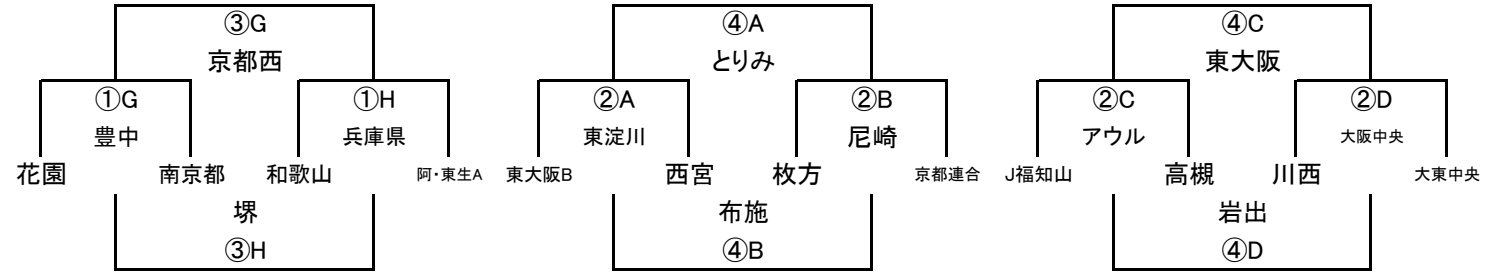

2014年度 大阪府ラグビースクール卒業記念親善試合組み合わせ 3/8

	西宮 甲東	堺B	洛西
西宮 甲東		①I 生駒	④I 梅干
堺B			⑥H 阿・東生
洛西			

	生駒	阿・東生B	梅干
生駒		②I 高砂	⑤G 亀岡
阿・東生B			⑦G 豊中
梅干			

	豊中B	亀岡	高砂
豊中B		③I 西宮甲東	⑤H 堺
亀岡			⑦H 洛西
高砂			

注意事項

- ☆試合時間は12分-3分-12分
- ☆12分ハーフですので、ゴールキックは行いません。
- ☆「クール」ごとに事前の打合せを行います。時間に遅れないでください。
- ☆原則として、当日のメンバー割れは他チームからレンタルして下さい。

※ スクール名は省略で記載しています

- 阿・東生: 阿倍野・東生野
- 大・草: 大津・草津
- 摂・能: 摂津・能勢
- 姫・太: 姫路・太子
- 岬・河: 岬・河内長野
- 京都連合: 京都・京都北・城陽・山城