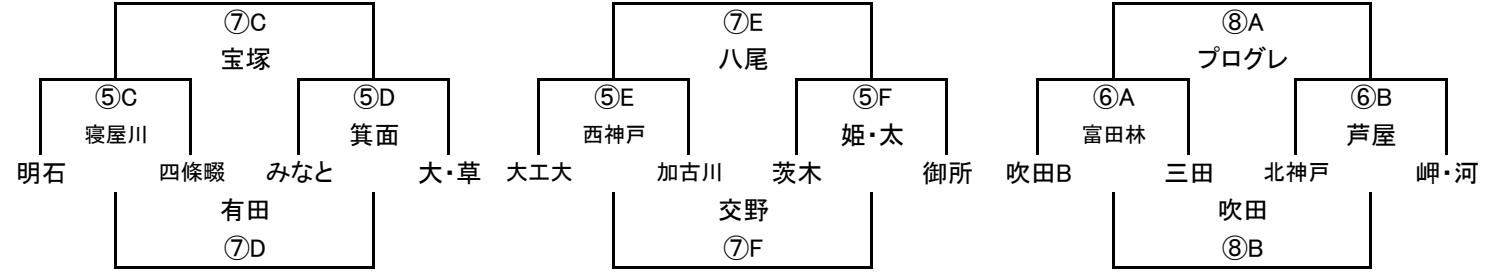

2014年度 大阪府ラグビースクール卒業記念親善試合組み合わせ 3/8

	西宮 甲東	堺B	洛西
西宮 甲東		①I 生駒	④I 梅干
堺B			⑥H 阿・東生
洛西			

	生駒	阿・東生B	梅干
生駒		②I 高砂	⑤G 亀岡
阿・東生B			⑦G 豊中
梅干			

	豊中B	亀岡	高砂
豊中B		③I 西宮甲東	⑤H 堺
亀岡			⑦H 洛西
高砂			

注意事項

- ☆試合時間は12分-3分-12分
- ☆12分ハーフですので、ゴールキックは行いません。
- ☆「クール」ごとに事前の打合せを行います。時間に遅れないでください。
- ☆原則として、当日のメンバー割れは他チームからレンタルして下さい。

※ スクール名は省略で記載しています

- 阿・東生: 阿倍野・東生野
- 大・草: 大津・草津
- 摂・能: 摂津・能勢
- 姫・太: 姫路・太子
- 岬・河: 岬・河内長野
- 京都連合: 京都・京都北・城陽・山城