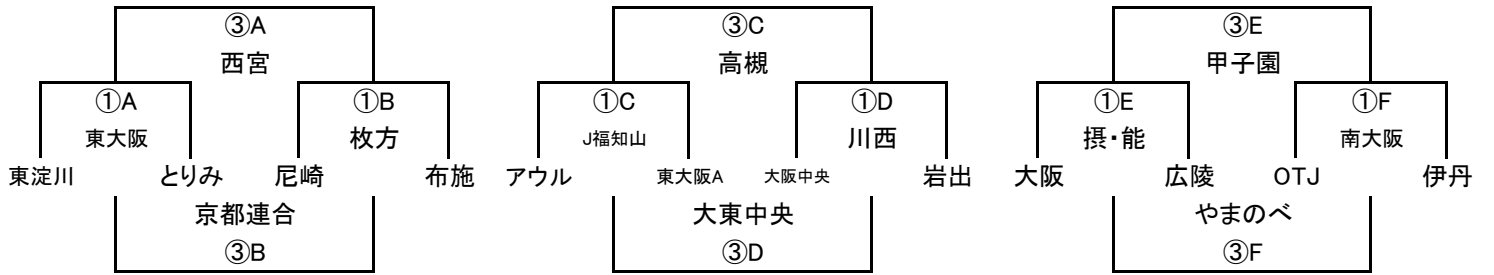

2014年度 大阪府ラグビースクール卒業記念親善試合組み合わせ 3/8

	西宮 甲東	堺B	洛西
西宮 甲東		①I 生駒	④I 梅干
堺B			⑥H 阿・東生
洛西			

	生駒	阿・東生B	梅干
生駒		②I 高砂	⑤G 亀岡
阿・東生B			⑦G 豊中
梅干			

	豊中B	亀岡	高砂
豊中B		③I 西宮甲東	⑤H 堺
亀岡			⑦H 洛西
高砂			

注意事項

- ☆試合時間は12分-3分-12分
- ☆12分ハーフですので、ゴールキックは行いません。
- ☆「クール」ごとに事前の打合せを行います。時間に遅れないでください。
- ☆原則として、当日のメンバー割れは他チームからレンタルして下さい。

※ スクール名は省略で記載しています

- 阿・東生: 阿倍野・東生野
- 大・草: 大津・草津
- 摂・能: 摂津・能勢
- 姫・太: 姫路・太子
- 岬・河: 岬・河内長野
- 京都連合: 京都・京都北・城陽・山城