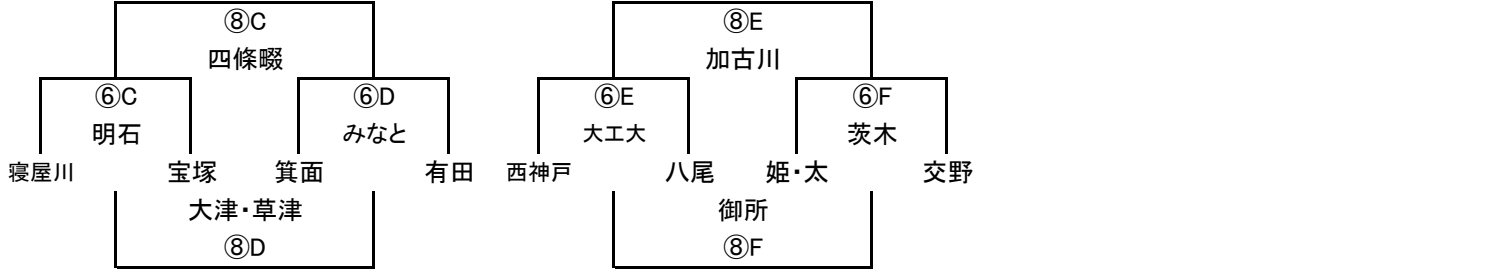

2014年度 大阪府ラグビースクール卒業記念親善試合組み合わせ 3/8

	西宮 甲東	堺B	洛西
西宮 甲東		①I 生駒	④I 梅干
堺B			⑥H 阿・東生
洛西			

	生駒	阿・東生B	梅干
生駒		②I 高砂	⑤G 亀岡
阿・東生B			⑦G 豊中
梅干			

	豊中B	亀岡	高砂
豊中B		③I 西宮甲東	⑤H 堺
亀岡			⑦H 洛西
高砂			

注意事項

- ☆試合時間は12分-3分-12分
- ☆12分ハーフですので、ゴールキックは行いません。
- ☆「クール」ごとに事前の打合せを行います。時間に遅れないでください。
- ☆原則として、当日のメンバー割れは他チームからレンタルして下さい。