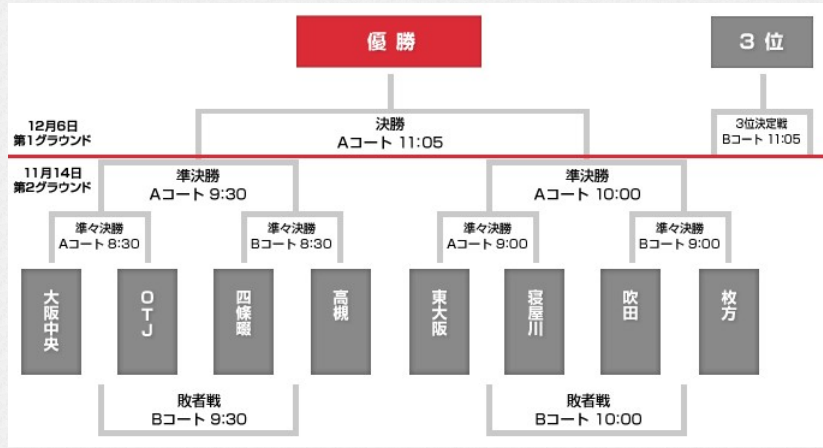

準準決勝/準決勝：2015年11月14日（土曜） 場所：東大阪市花園ラグビー場 第2グラウンド
決勝戦/3位決定戦：2015年12月6日（日曜） 場所：東大阪市花園ラグビー場

レッドハリケーンズは、今後もラグビーの普及育成活動に取組みます。

[↑ PAGE TOP](#)

スマートフォンサイト

スマートフォンからのアクセスはこちら

携帯サイト

待受カレンダーなど携帯コンテンツも正信中

[よくある質問 (FAQ)](#)

[サイトご利用にあたって](#)

[リンク集](#)

[サイトマップ](#)