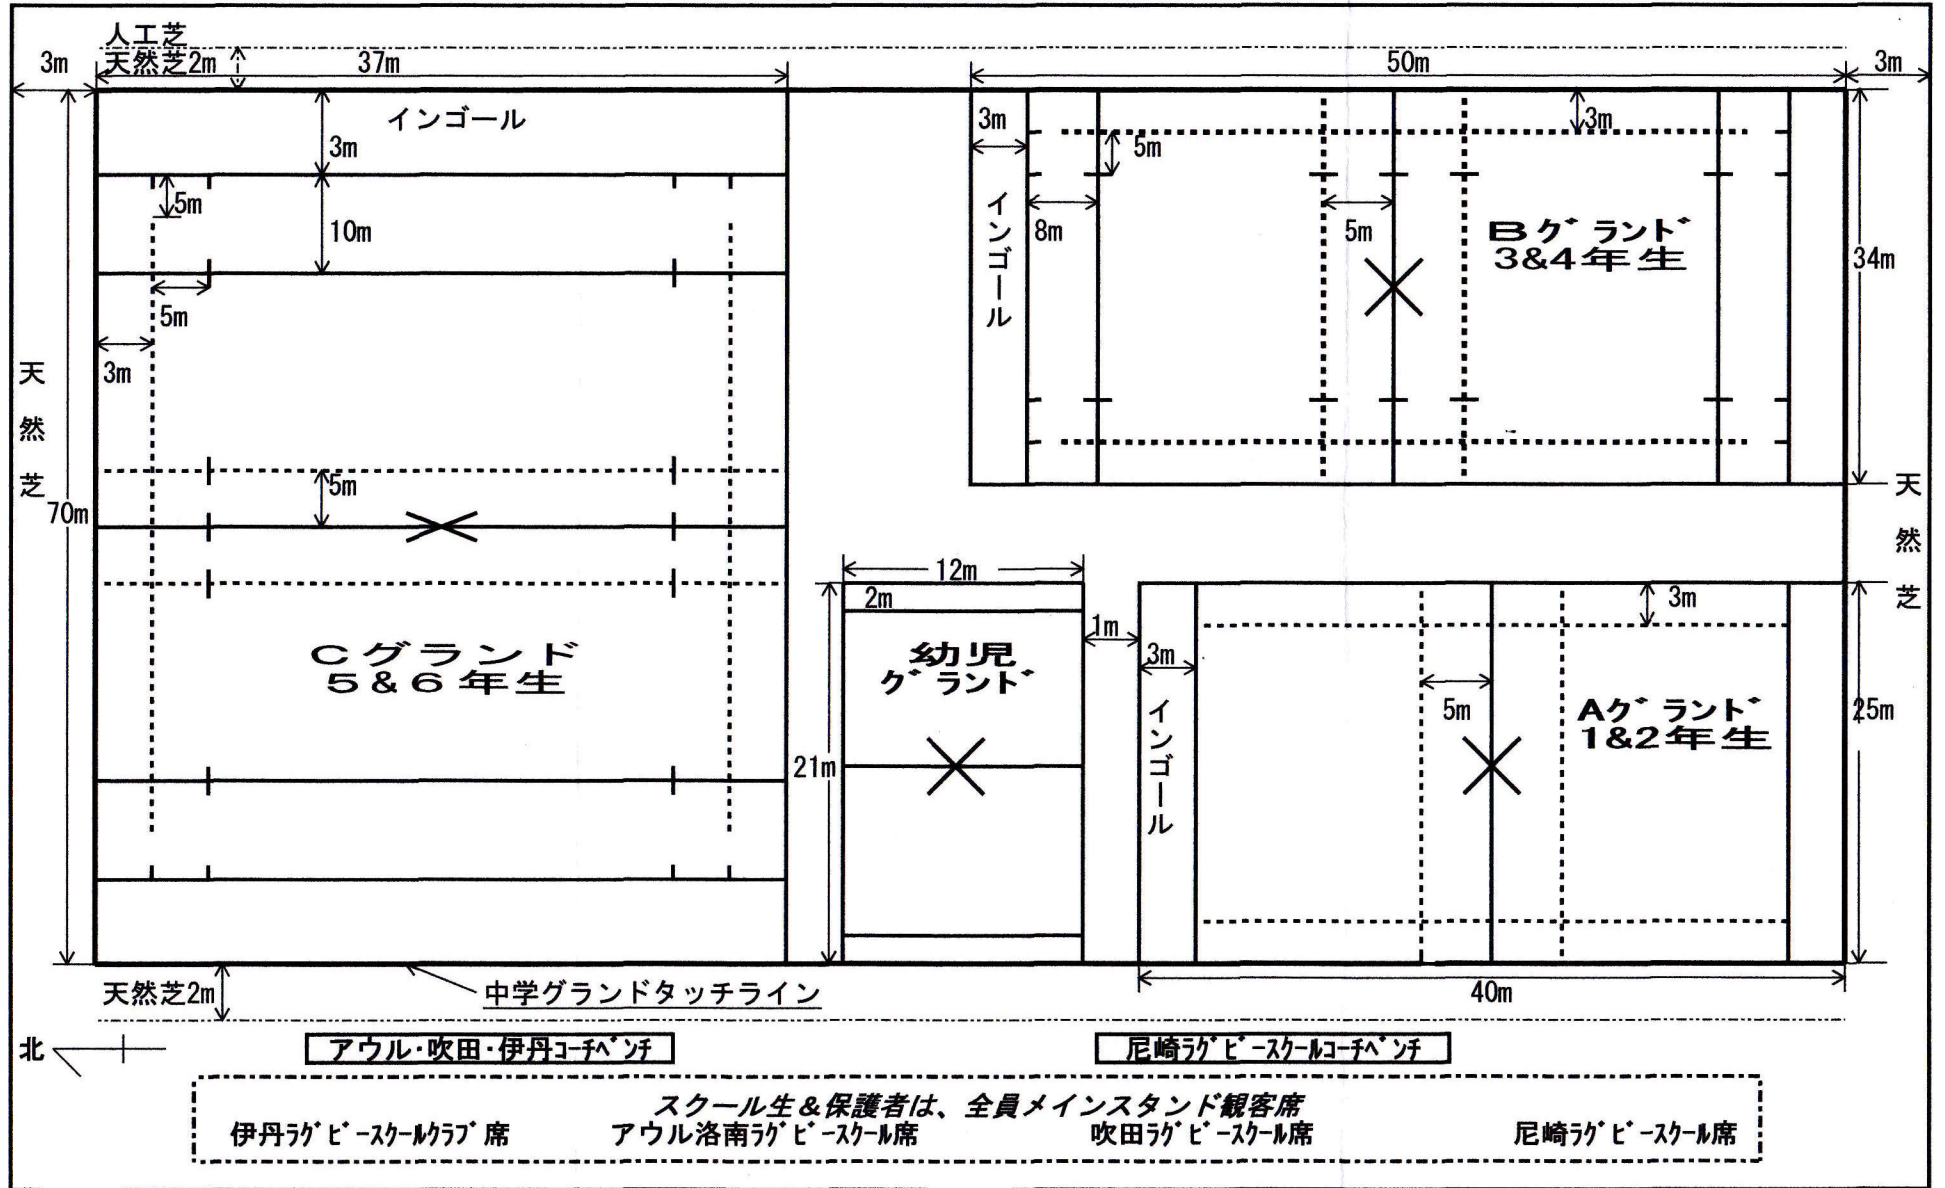

※開会式・閉会式は行いません!!

グラウンド配置図

2016. 2. 11 (THU) K. K Memorial Match

会場までの略図