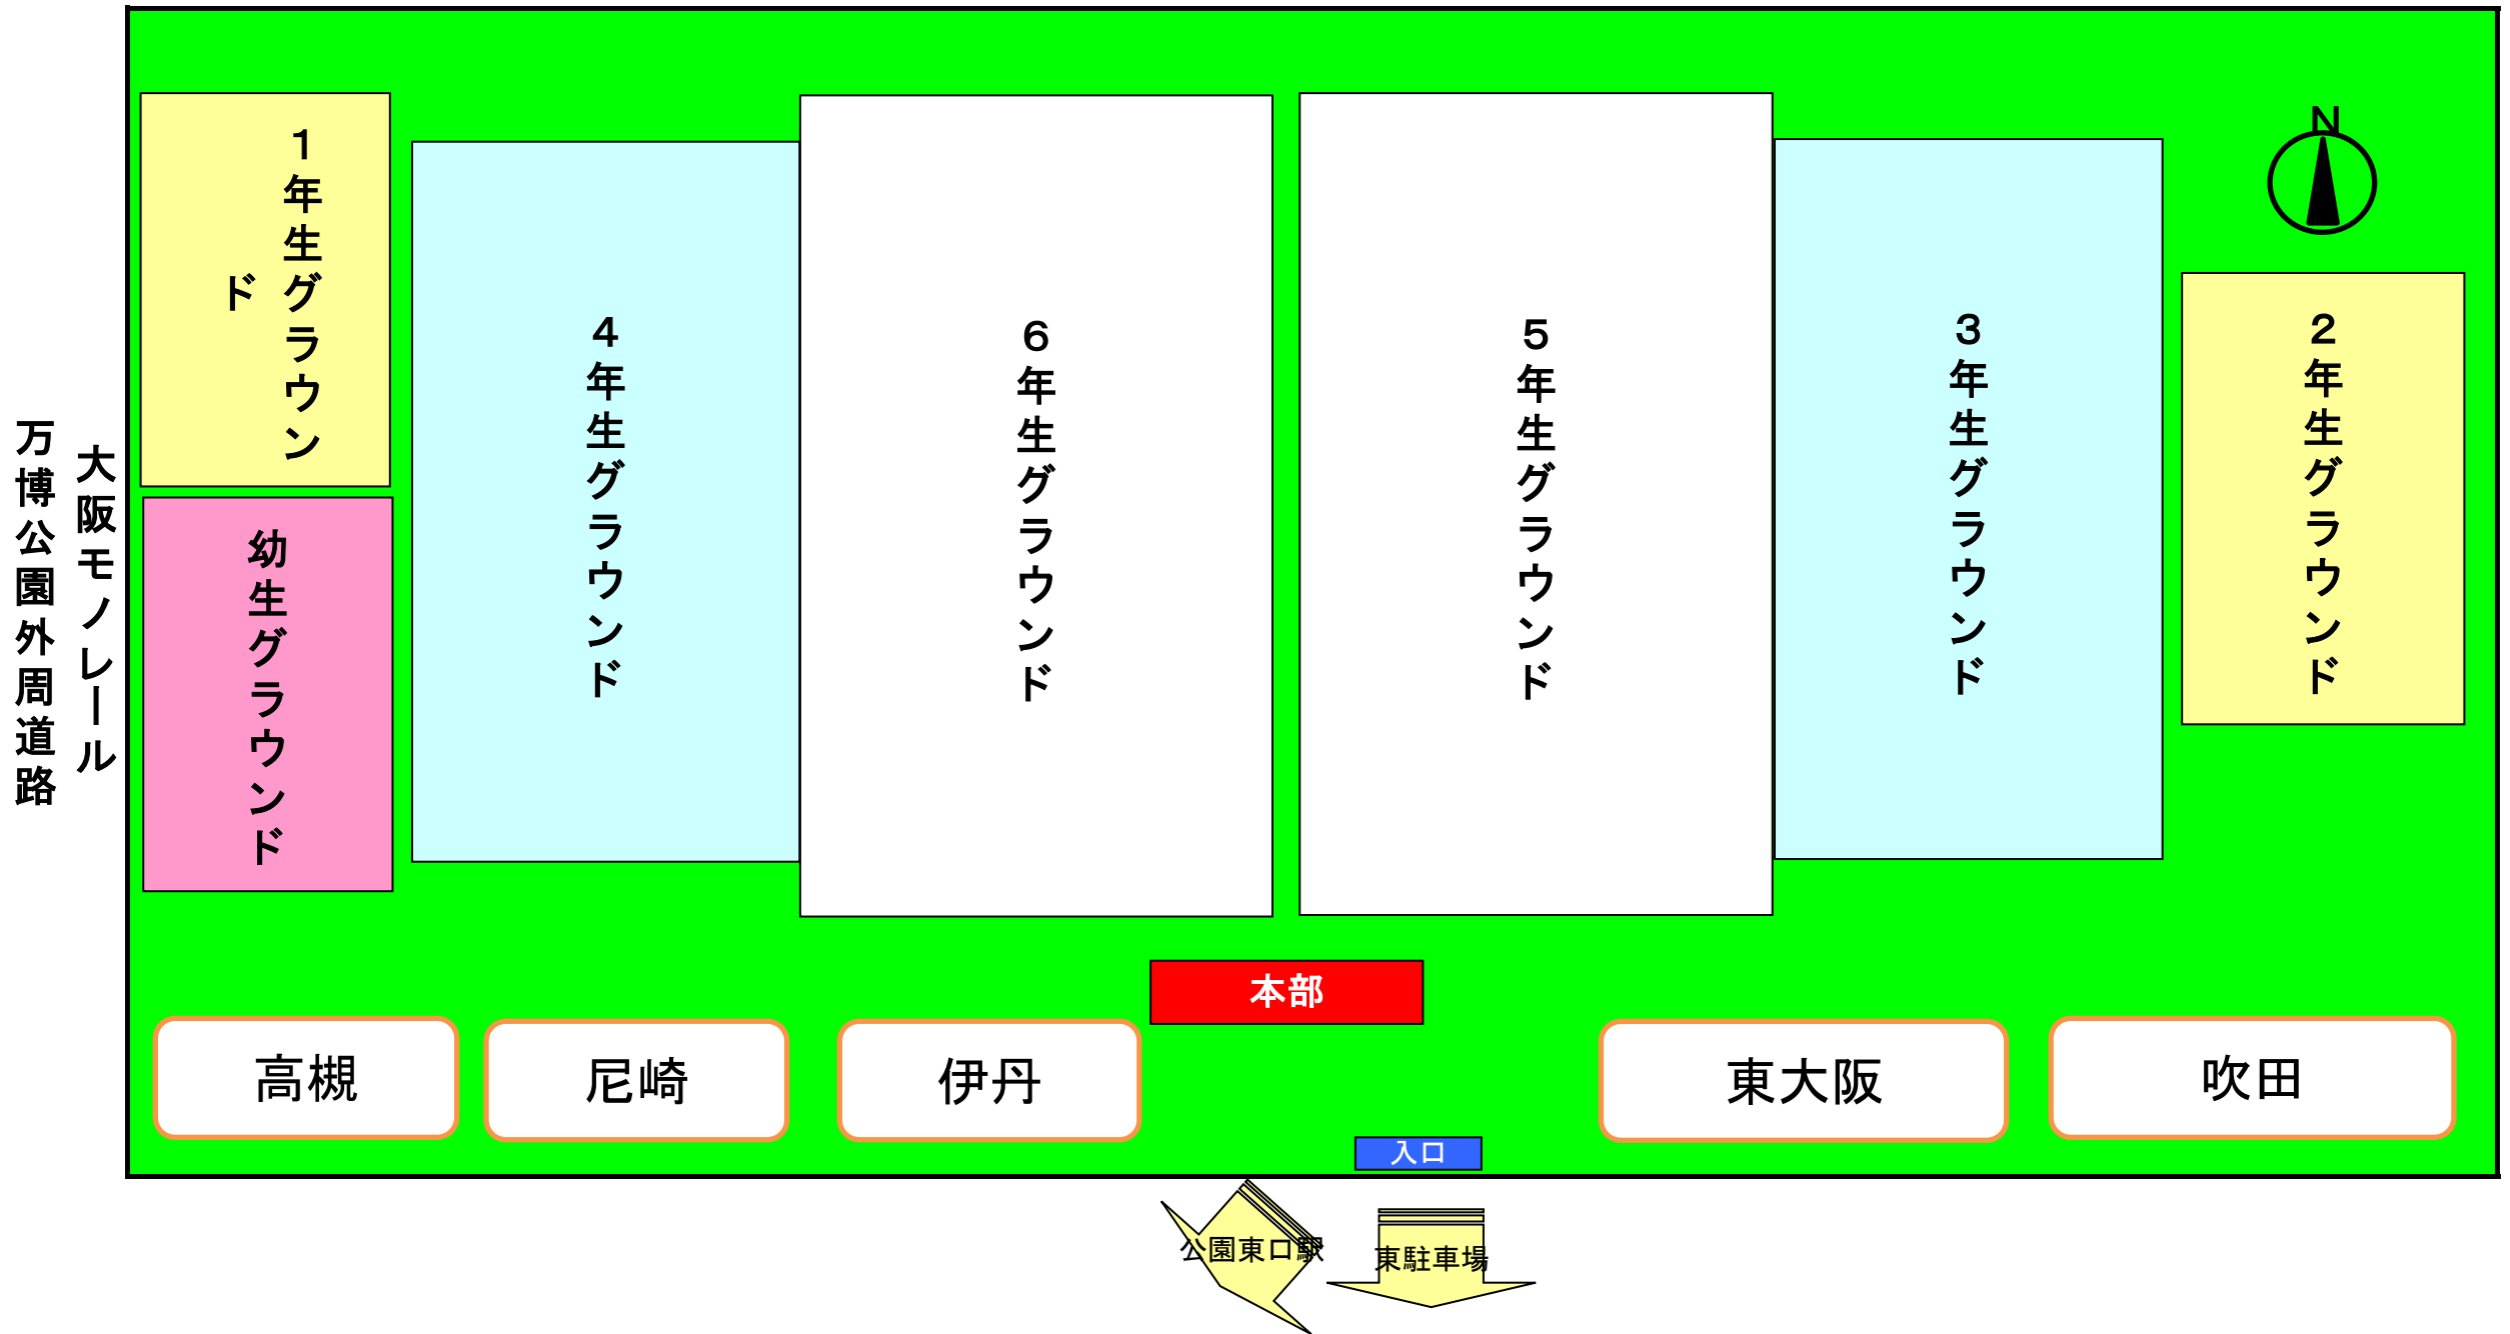

伊丹RS・尼崎RS・高槻RS・吹田RS中学部交流試合

■日時：2016年10月16日（日）

■場所：万博少年球技場

■参加スクール：伊丹RS、尼崎RS、高槻RS、吹田RS

■チームエントリー

スクール	A	B
伊丹RS	1	0
尼崎RS	1	0
高槻RS	1	1
吹田RS	1	1

■試合数

スクール	A	B
伊丹RS	4	0
尼崎RS	4	0
高槻RS	3	1
吹田RS	3	3

■タイムスケジュール（15分*1本）

時間	対戦相手	レフリー
8:30~9:15	集合～アップ	
1 9:15 ~ 9:30	吹田A VS 尼崎	伊丹
2 9:35 ~ 9:50	伊丹 VS 高槻A	吹田
3 9:55 ~ 10:10	吹田B VS 高槻B	尼崎
4 10:15 ~ 10:30	伊丹 VS 尼崎	高槻
5 10:35 ~ 10:50	吹田A VS 高槻A	伊丹
6 10:55 ~ 11:10	吹田B VS 伊丹	尼崎
7 11:15 ~ 11:30	尼崎 VS 高槻A	吹田
8 11:35 ~ 11:50	吹田A VS 伊丹	高槻
9 11:55 ~ 12:10	吹田B VS 尼崎	吹田
12:25	グラウンド撤収	

万博公園運動場