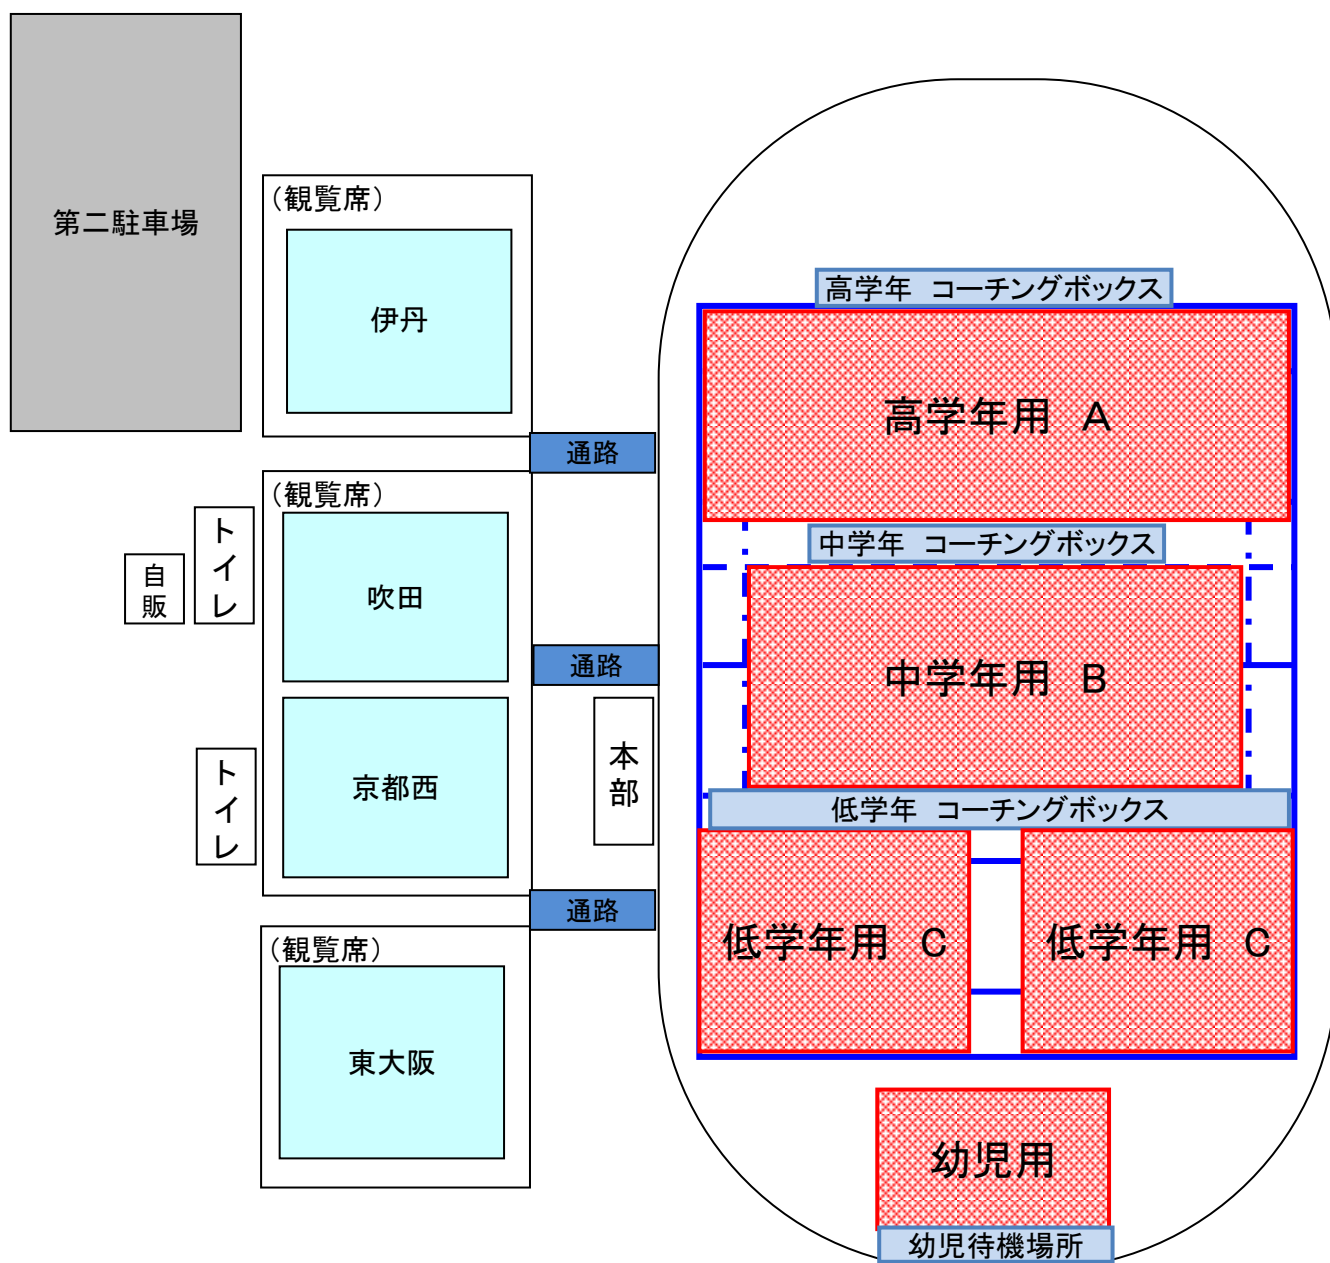

※今回、対戦チーム外のレフリーになっております。割り当てを確認して注意してください。

※試合数が多い場合は当日調整いたします

交通機関

市バスJR伊丹・阪急伊丹両駅前2番のりばから荒牧公園方面行きでスポーツセンター前下車すぐ

ホームページ

[【伊丹体育施設】http://www.itami-sports.jp/](http://www.itami-sports.jp/)

駐車場:

**ご注意**