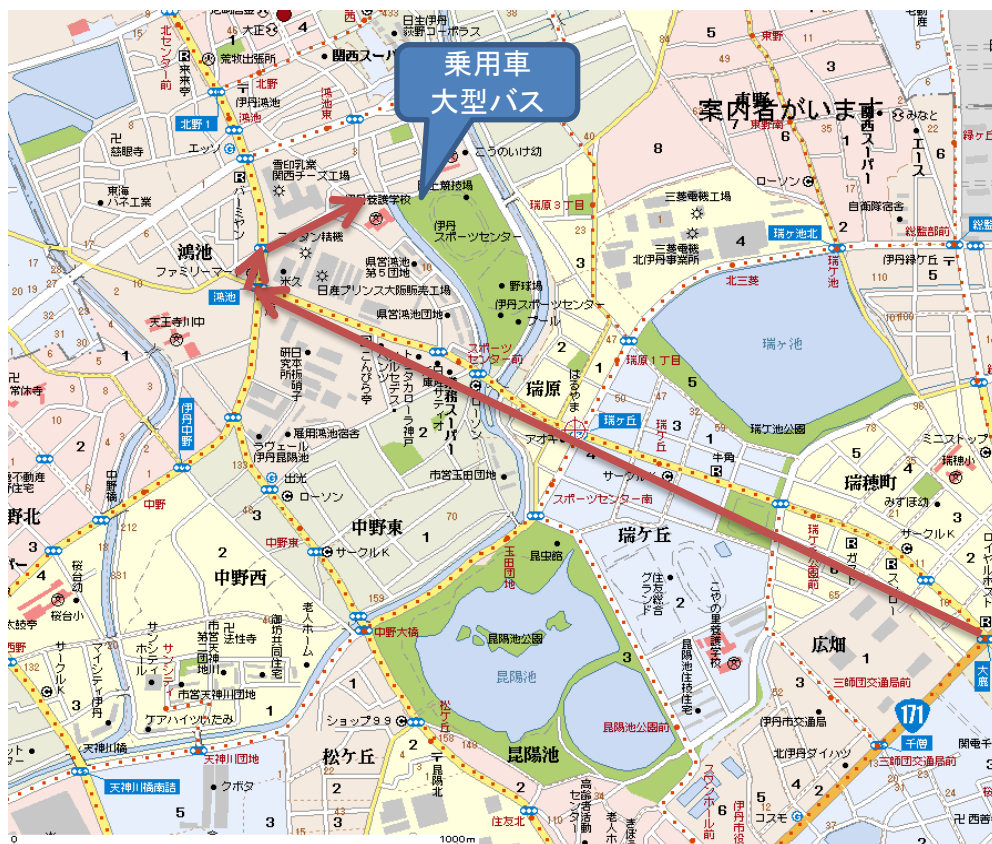

※今回、対戦チーム外のレフリーになっております。割り当てを確認して注意してください。

※試合数が多い場合は当日調整いたします

交通機関

市バスJR伊丹・阪急伊丹両駅前2番のりばから荒牧公園方面行きでスポーツセンター前下車すぐ

ホームページ

[【伊丹体育施設】http://www.itami-sports.jp/](http://www.itami-sports.jp/)

駐車場:

**ご注意**