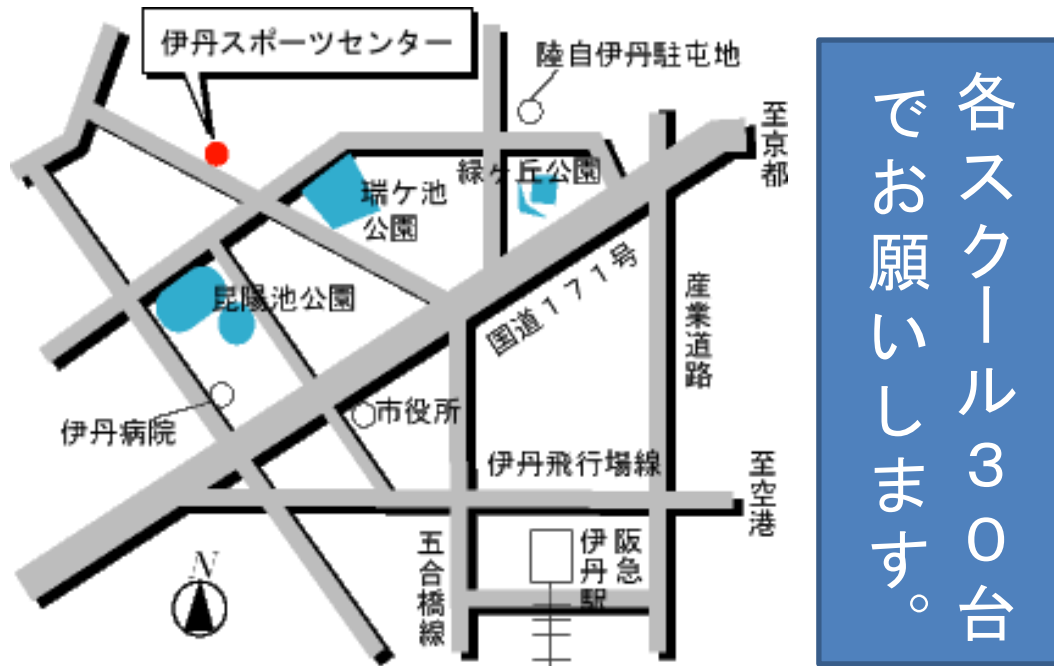

## 2017年1月22日 伊丹ラグビースクール 招待試合

NO	前半		後半		1, 2年 Dグランド	レフリー	1, 2年 Cグランド	レフリー	3, 4年 Bグランド	レフリー	5, 6年 Aグランド	レフリー	幼児グランド
	開始時間	終了時間	終了時間	終了時間									
	9:00				小学部開会式								
1	9:30	9:38	9:40	9:48	1年 京都西 - 東大阪A	京都西	1年 伊丹B - 吹田B	伊丹	3年 伊丹 - 吹田	東大阪	5年 伊丹 - 吹田	東大阪	幼児 伊丹 - 吹田
2	9:50	9:58	10:00	10:08	2年 京都西 - 東大阪A	京都西	2年 伊丹B - 吹田B	伊丹	4年 伊丹 - 吹田	東大阪	6年 伊丹 - 吹田	東大阪	幼児 京都西 - 東大阪
3	10:10	10:18	10:20	10:28	1年 吹田A - 京都西	吹田	1年 東大阪B - 伊丹B	東大阪	3年 京都西 - 東大阪	吹田	5年 京都西 - 東大阪	吹田	幼児 吹田 - 京都西
4	10:30	10:38	10:40	10:48	2年 吹田A - 京都西	吹田	2年 東大阪B - 伊丹B	東大阪	4年 京都西 - 東大阪	吹田	6年 京都西 - 東大阪	吹田	幼児 東大阪 - 伊丹
5	10:50	10:58	11:00	11:08	1年 東大阪A - 伊丹A	東大阪	1年 吹田B - 東大阪B	吹田	3年 吹田 - 京都西	伊丹	5年 吹田 - 京都西	伊丹	幼児 吹田 - 東大阪
6	11:10	11:18	11:20	11:28	2年 東大阪A - 伊丹A	東大阪	2年 吹田B - 東大阪B	吹田	4年 吹田 - 京都西	伊丹	6年 吹田 - 京都西	伊丹	幼児 伊丹 - 京都西
7	11:30	11:38	11:40	11:48	1年 吹田A - 東大阪A	吹田	1年 伊丹B - 吹田B	伊丹	3年 東大阪 - 伊丹	京都西	5年 東大阪 - 伊丹	京都西	以降、各スクールで調整
8	11:50	11:58	12:00	12:08	2年 吹田A - 東大阪A	吹田	2年 伊丹B - 吹田B	伊丹	4年 東大阪 - 伊丹	京都西	6年 東大阪 - 伊丹	京都西	※レフリーは対戦同士調整
9	12:10	12:18	12:20	12:28	1年 伊丹A - 京都西	伊丹	1年 東大阪B - 伊丹B	東大阪	3年 吹田 - 東大阪	京都西	5年 吹田 - 東大阪	伊丹	対戦希望あり
10	12:30	12:38	12:40	12:48	2年 伊丹A - 京都西	伊丹	2年 東大阪B - 伊丹B	東大阪	4年 吹田 - 東大阪	京都西	6年 吹田 - 東大阪	伊丹	京都西RS
11	12:50	12:58	13:00	13:08	1年 伊丹A - 吹田A	伊丹	1年 吹田B - 東大阪B	吹田	3年 伊丹 - 京都西	伊丹	5年 伊丹 - 京都西	吹田	
12	13:10	13:18	13:20	13:28	2年 伊丹A - 吹田A	伊丹	2年 吹田B - 東大阪B	吹田	4年 伊丹 - 京都西	伊丹	6年 伊丹 - 京都西	吹田	
					グランド整備								

試合時間 小学部 8-2-8(2)

※グランドの関係上、短い時間になり申し ※グランドの関係上、短い時間になり申し訳ありません。

**試合時間が短いため各チームは、試合開始5分前には該当グランドサイドでトスの完了及び待機しておいてください。**

**担当レフリーは試合開始前に本部席にて対戦カードを受け取り試合終了後、結果の報告をお願いします。**

試合の開始・終了は、本部席からのコールで行います。(レフリータイムではありませんので注意してください)

※今回、対戦チーム外のレフリーになっております。割り当てを確認して注意してください。

※試合数が多い場合は当日調整いたします

交通機関

市バスJR伊丹・阪急伊丹両駅前2番のりばから荒牧公園方面行きでスポーツセンター前下車すぐ

ホームページ

[【伊丹体育施設】http://www.itami-sports.jp/](http://www.itami-sports.jp/)

駐車場:

**ご注意**