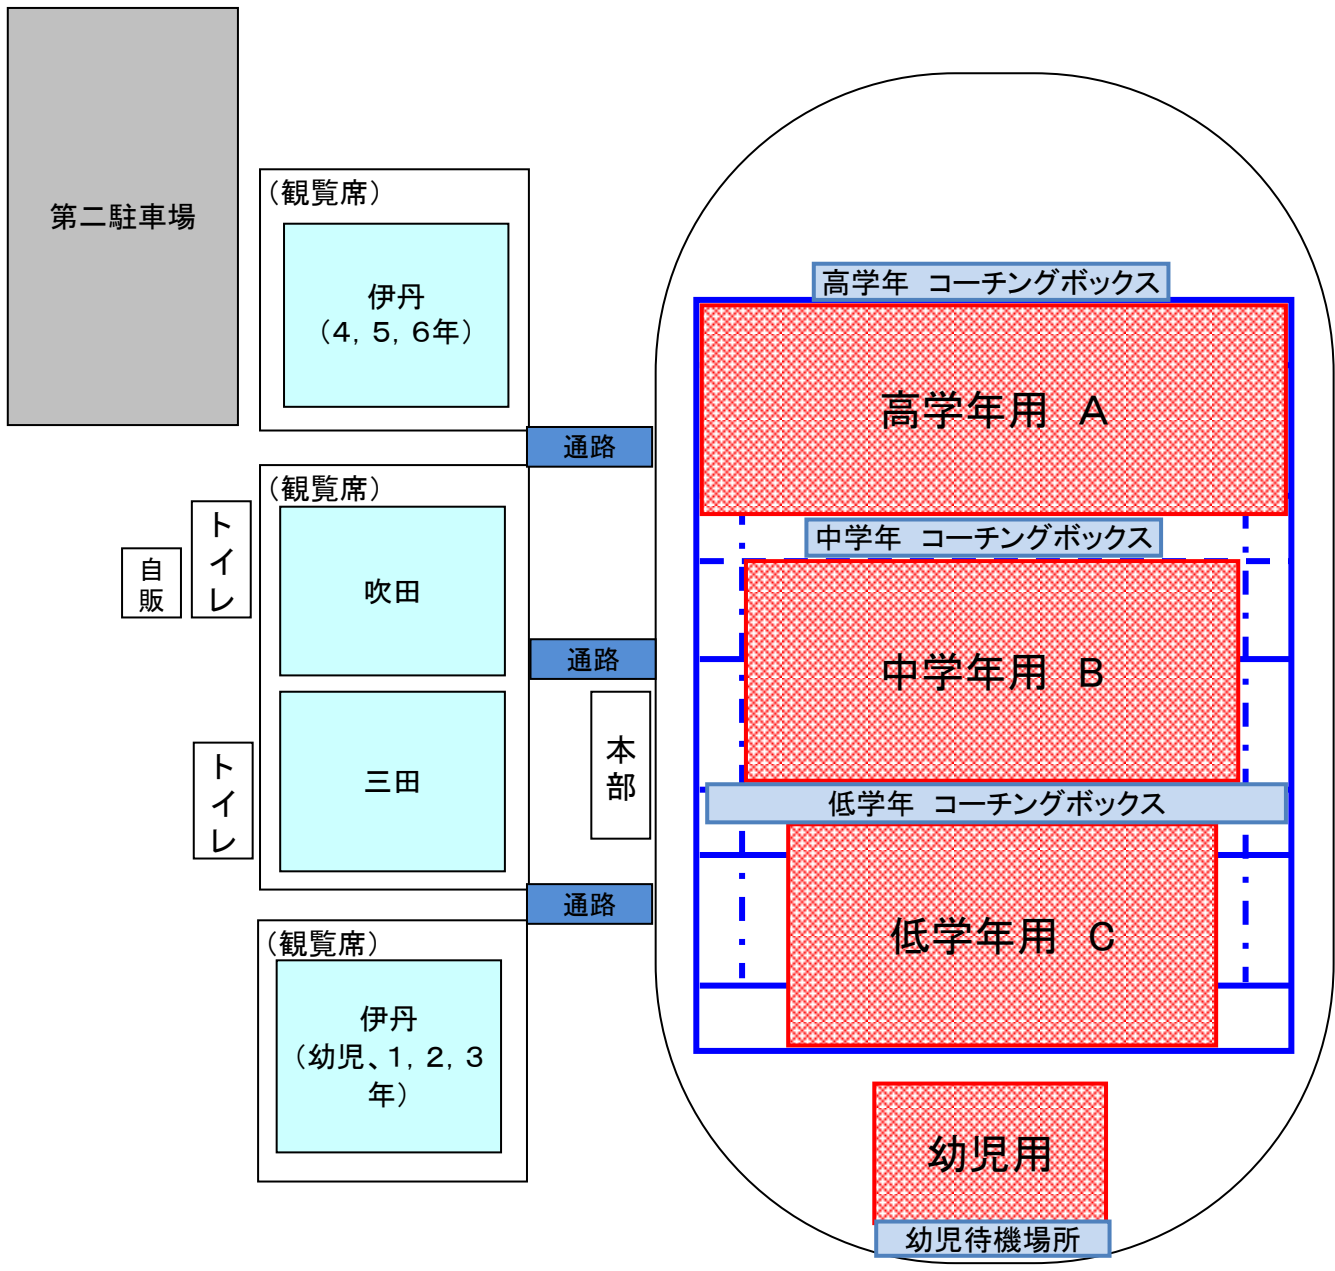

※試合数が多い場合は当日調整いたします

交通機関

ホームページ

市バスJR伊丹・阪急伊丹両駅前2番のりばから荒牧公園方面行きでスポーツセンター前下車すぐ

【伊丹体育施設】<http://www.itami-sports.jp/>

駐車場:

- ご注意
- ・保護者の方は、試合グラウンドの横手で応援していただけます。  
ただし、ハイヒールはご遠慮ください
  - ・グラウンドへは上図の通路を通ってお入りください。
  - ・貴重品は必ず携帯してください。置引が発生しております。
  - ・なお、レフリー、コーチ、選手などへのマナーは最低限お守りください。