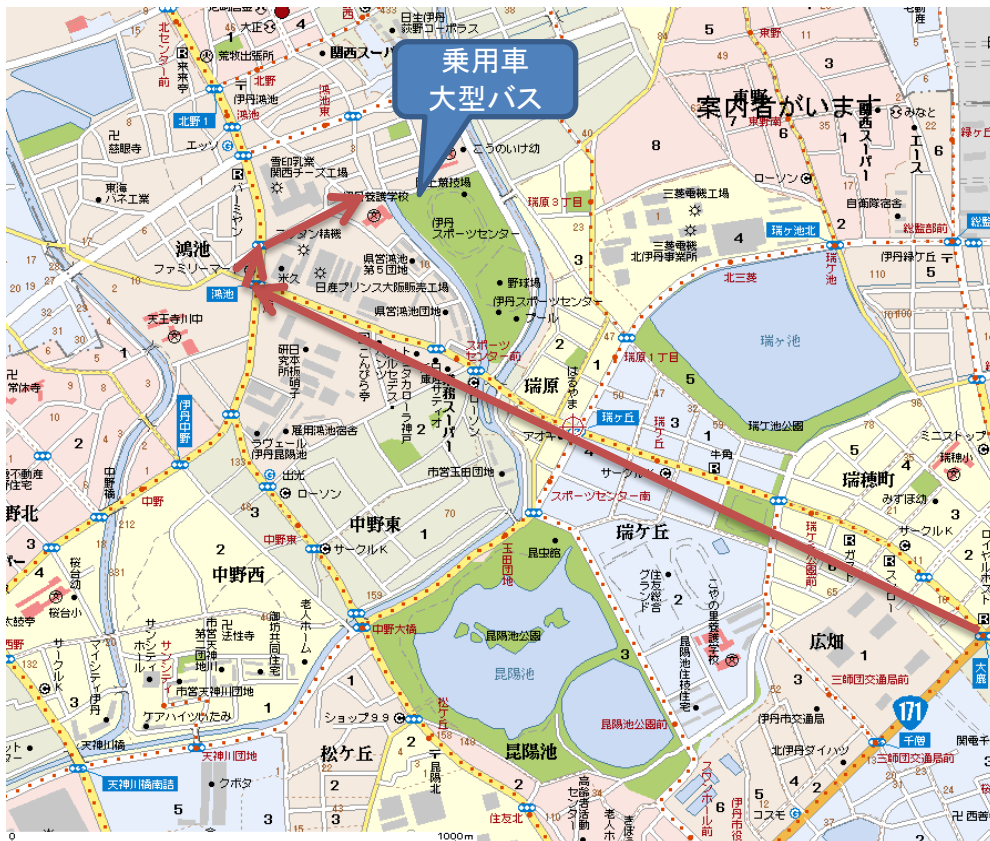

※試合数が多い場合は当日調整いたします

交通機関

ホームページ

市バスJR伊丹・阪急伊丹両駅前2番のりばから荒牧公園方面行きでスポーツセンター前下車すぐ

【伊丹体育施設】<http://www.itami-sports.jp/>

駐車場:

- ご注意
- ・保護者の方は、試合グラウンドの横手で応援していただけます。  
ただし、ハイヒールはご遠慮ください
  - ・グラウンドへは上図の通路を通ってお入りください。
  - ・貴重品は必ず携帯してください。置引が発生しております。
  - ・なお、レフリー、コーチ、選手などへのマナーは最低限お守りください。