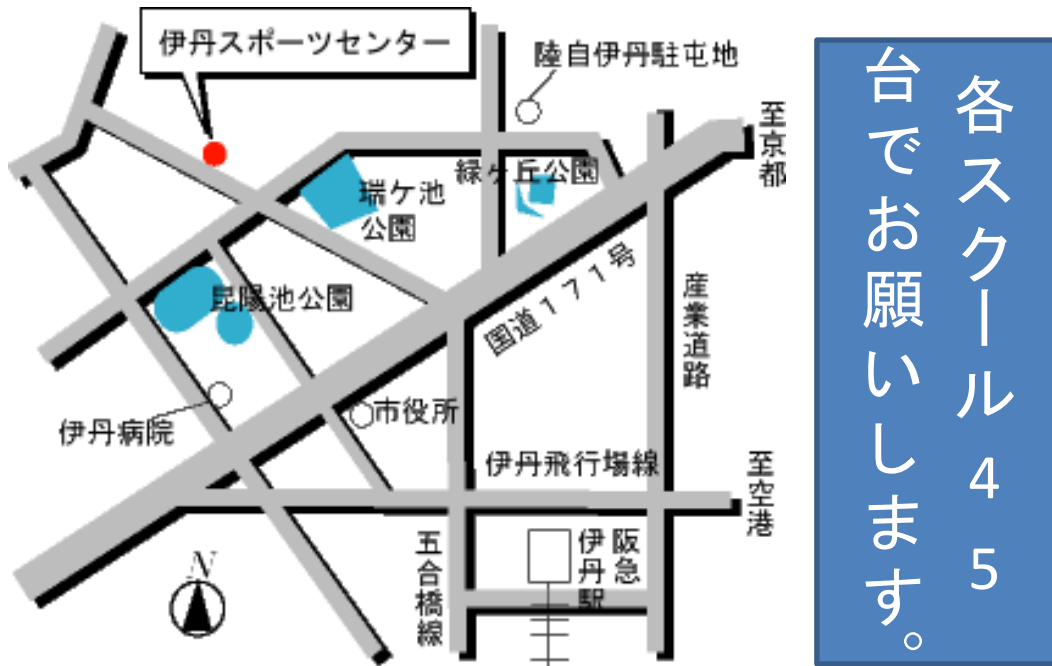

## 2017年4月29日 伊丹ラグビースクール 招待試合

NO	前半		後半		1, 2年 Cグラウンド			レフリー	レフリー	3, 4年 Bグラウンド			レフリー	5, 6年 Aグラウンド			レフリー	幼児グラウンド						
	開始時間	終了時間	終了時間	終了時間																				
	9:00																							
1	9:30	9:38	9:40	9:48	1年	三田	-	吹田	三田	三田	3年	三田	-	吹田	三田	5年	吹田	-	伊丹	吹田	幼児	三田	-	吹田
2	9:50	9:58	10:00	10:08	2年	三田	-	吹田	三田	三田	4年	三田	-	吹田	三田	6年	吹田	-	伊丹	吹田	幼児	吹田	-	伊丹
3	10:10	10:18	10:20	10:28	1年	吹田	-	伊丹	吹田	吹田	3年	吹田	-	伊丹	吹田	5年	伊丹	-	三田	伊丹	幼児	伊丹	-	三田
4	10:30	10:38	10:40	10:48	2年	吹田	-	伊丹	吹田	吹田	4年	吹田	-	伊丹	吹田	6年	伊丹	-	三田	伊丹	幼児	三田	-	吹田
5	10:50	10:58	11:00	11:08	1年	伊丹	-	三田	伊丹	伊丹	3年	伊丹	-	三田	伊丹	5年	三田	-	吹田	三田	幼児	吹田	-	伊丹
6	11:10	11:18	11:20	11:28	2年	伊丹	-	三田	伊丹	伊丹	4年	伊丹	-	三田	伊丹	6年	三田	-	吹田	三田	幼児	伊丹	-	三田
7	11:30	11:38	11:40	11:48	1年	三田	-	吹田	三田	三田	3年	三田	-	吹田	三田	5年	吹田	-	伊丹	吹田		以降、各スクールで調整		
8	11:50	11:58	12:00	12:08	2年	三田	-	吹田	三田	三田	4年	三田	-	吹田	三田	6年	吹田	-	伊丹	吹田		※レフリーは対戦同士調整		
9	12:10	12:18	12:20	12:28	1年	吹田	-	伊丹	吹田	吹田	3年	吹田	-	伊丹	吹田	5年	伊丹	-	三田	伊丹				
10	12:30	12:38	12:40	12:48	2年	吹田	-	伊丹	吹田	吹田	4年	吹田	-	伊丹	吹田	6年	伊丹	-	三田	伊丹				
11	12:50	12:58	13:00	13:08	1年	伊丹	-	三田	伊丹	伊丹	3年	伊丹	-	三田	伊丹	5年	三田	-	吹田	三田				
12	13:10	13:18	13:20	13:28	2年	伊丹	-	三田	伊丹	伊丹	4年	伊丹	-	三田	伊丹	6年	三田	-	吹田	三田				
						グラウンド整備																		

試合時間 小学部 8-2-8(2)

※グラウンドの関係上、短い時間になり申し訳ありません。

**試合時間が短いため各チームは、試合開始5分前には該当グラウンドサイドでトスの完了及び待機しておいてください。**

**担当レフリーは試合開始前に本部席にて対戦カードを受け取り試合終了後、結果の報告をお願いします。**

試合の開始・終了は、本部席からのコールで行います。(レフリータイムではありませんので注意してください)

※試合数が多い場合は当日調整いたします

交通機関

ホームページ

市バスJR伊丹・阪急伊丹両駅前2番のりばから荒牧公園方面行きでスポーツセンター前下車すぐ

【伊丹体育施設】<http://www.itami-sports.jp/>

駐車場:

- ご注意
- ・保護者の方は、試合グラウンドの横手で応援していただけます。  
ただし、ハイヒールはご遠慮ください
  - ・グラウンドへは上図の通路を通ってお入りください。
  - ・貴重品は必ず携帯してください。置引が発生しております。
  - ・なお、レフリー、コーチ、選手などへのマナーは最低限お守りください。