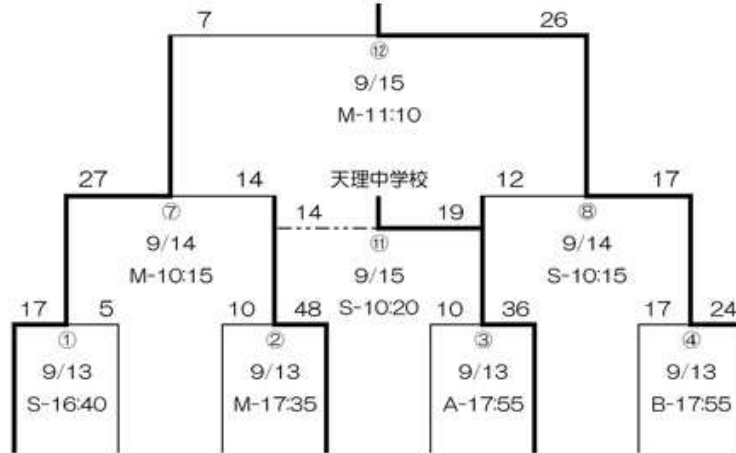

■第1ブロック (中学)

M: K'sメイン競技場 S: K'sサブ競技場 A: ツインフィールドA B: ツインフィールドB

京都市立伏見中学校 (初)

關東 3年 大 3院 2年 久 山 中 学 校 ①	名 古 西 初 出 市 立 高 杉 中 学 校 ③	長 九 崎 州 4 年 立 三 和 中 学 校 ①	秋 田 東 3 年 立 三 野 中 学 校 ③	高 九 錫 州 2 年 立 高 錫 西 中 学 校 ②	天 關 理 西 3 年 学 連 続 3 回 目 ②	茗 關 溪 東 4 年 学 連 続 4 回 目 ②	京 關 都 西 2 年 立 伏 見 中 学 校 ①