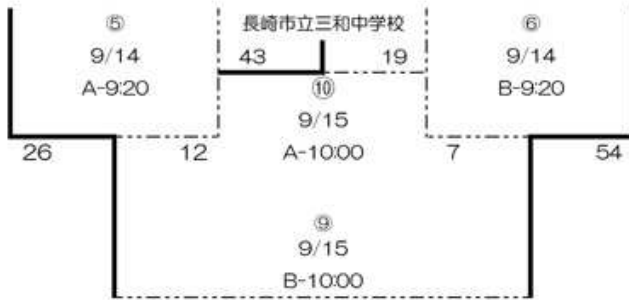

## 太陽生命カップ2014 第5回全国中学生ラグビーフットボール大会 大会第3日試合結果

9月13日から15日まで茨城県水戸市にて開催される「太陽生命カップ2014 第5回全国中学生ラグビーフットボール大会」の大会第2日の試合結果をお知らせします。  
[第1日結果](#) | [第2日結果](#)

■大会第3日

■第1ブロック (中学)

M: K'sメイン競技場 S: K'sサブ競技場 A: ツインフィールドA B: ツインフィールドB