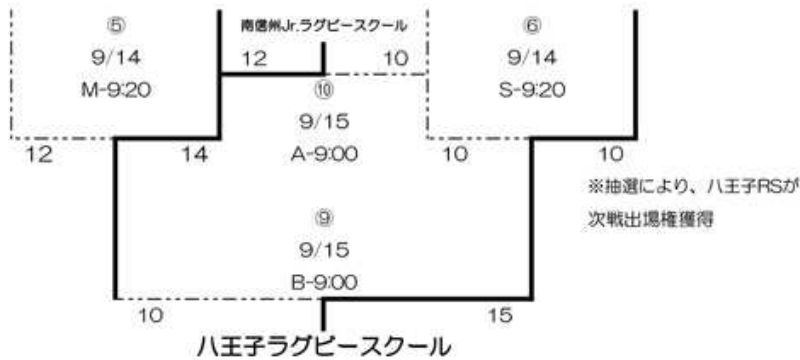

名古屋市立高杉中学校/茗溪学園中学校※

※同点の為、大会規定により両チーム5位

■第2ブロック (ラグビースクール)

M: K'sメイン競技場 S: K'sサブ競技場 A: ツインフィールドA B: ツインフィールドB

横浜ラグビースクール (初)

伊丹西① 5年連続5回目 ラグビースクール	南信東③ 初出場 ラグビースクール	筑紫② 初出場 ラグビースクール	吹田西② 2年連続2回目 ラグビースクール	横浜東① 2年ぶり4回目 ラグビースクール	大阪西③ 初出場 ラグビースクール	八王子東② 初出場 ラグビースクール	長九① 2年連続2回目 ラグビースクール
-----------------------------	-------------------------	------------------------	-----------------------------	-----------------------------	-------------------------	--------------------------	----------------------------

八王子ラグビースクール

■第3ブロック (女子エキシビジョンマッチ)

M: K'sメイン競技場 S: K'sサブ競技場 A: ツインフィールドA B: ツインフィールドB

U15東京都・合同チーム選抜 (初)

(2014.9.15)

▲ [ページトップへ](#)