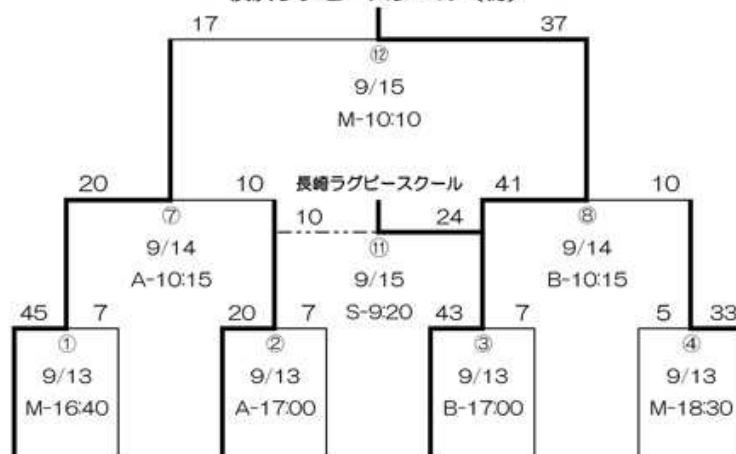

## 太陽生命カップ2014 第5回全国中学生ラグビーフットボール大会 大会第3日試合結果

9月13日から15日まで茨城県水戸市にて開催される「太陽生命カップ2014 第5回全国中学生ラグビーフットボール大会」の大会第2日の試合結果をお知らせします。  
[第1日結果](#) | [第2日結果](#)

■大会第3日

■第1ブロック (中学)

M: K'sメイン競技場 S: K'sサブ競技場 A: ツインフィールドA B: ツインフィールドB

名古屋市立高杉中学校/茗溪学園中学校※

※同点の為、大会規定により両チーム5位

■第2ブロック (ラグビースクール)

M: K'sメイン競技場 S: K'sサブ競技場 A: ツインフィールドA B: ツインフィールドB

横浜ラグビースクール (初)

伊丹西① 5年連続5回目 ラグビースクール	南信東③ 初出場 ラグビースクール	筑紫② 初出場 ラグビースクール	吹田西② 2年連続2回目 ラグビースクール	横浜東① 2年ぶり4回目 ラグビースクール	大阪西③ 初出場 ラグビースクール	八王子東② 初出場 ラグビースクール	長九① 2年連続2回目 ラグビースクール
-----------------------------	-------------------------	------------------------	-----------------------------	-----------------------------	-------------------------	--------------------------	----------------------------

八王子ラグビースクール

■第3ブロック (女子エキシビジョンマッチ)

M: K'sメイン競技場 S: K'sサブ競技場 A: ツインフィールドA B: ツインフィールドB

U15東京都・合同チーム選抜 (初)

(2014.9.15)

▲ [ページトップへ](#)