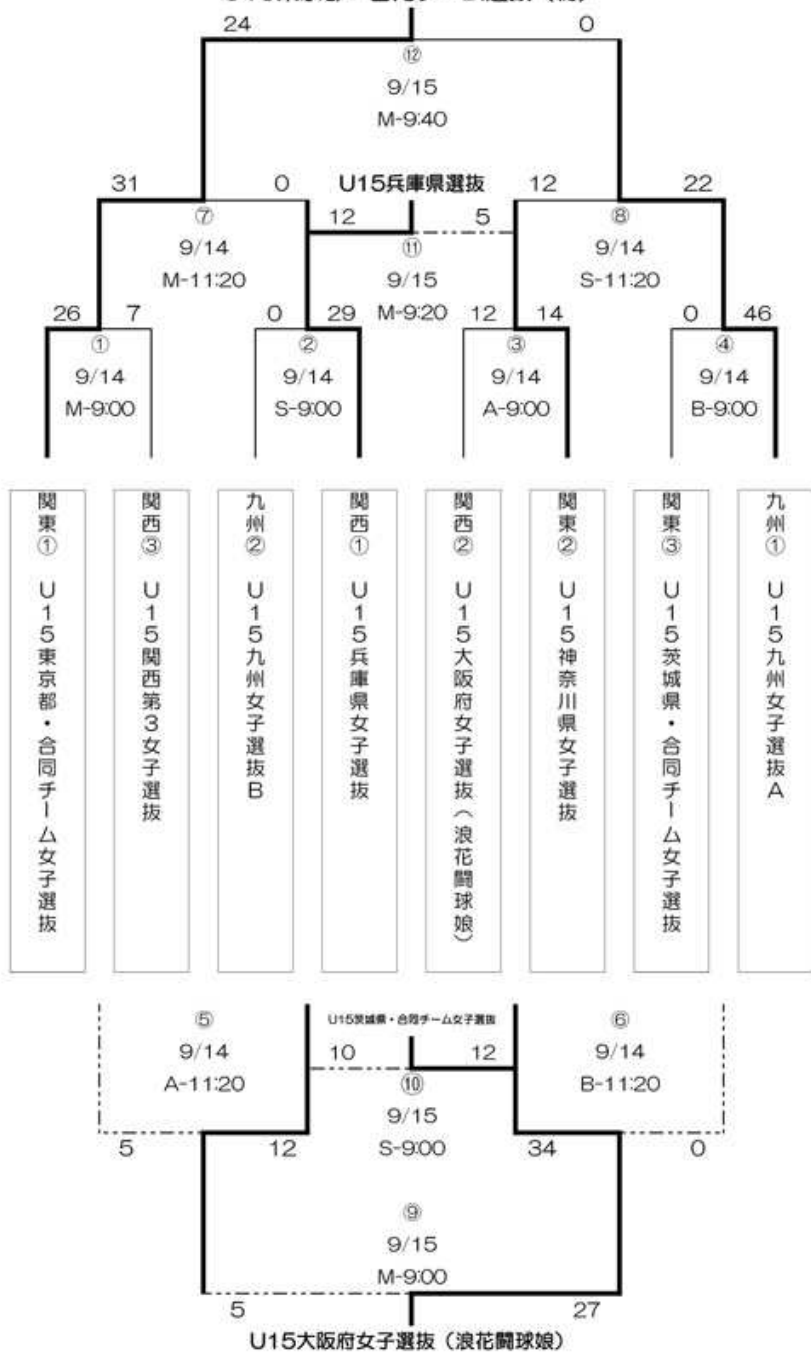

## 太陽生命カップ2014 第5回全国中学生ラグビーフットボール大会 大会第3日試合結果

9月13日から15日まで茨城県水戸市にて開催される「太陽生命カップ2014 第5回全国中学生ラグビーフットボール大会」の大会第2日の試合結果をお知らせします。  
[第1日結果](#) | [第2日結果](#)

■大会第3日

■第1ブロック (中学)

M: K'sメイン競技場 S: K'sサブ競技場 A: ツインフィールドA B: ツインフィールドB

京都市立伏見中学校 (初)

關東 3年 大 3院 2年 久 山 中 学 校 ①	名 古 西 初 出 市 立 高 杉 中 学 校 ③	長 九 崎 州 4 年 立 三 和 中 学 校 ①	秋 田 東 3 年 立 三 野 中 学 校 ③	高 九 錫 州 2 年 立 高 錫 西 中 学 校 ②	天 關 理 西 3 年 学 連 続 3 回 目 ②	茗 關 溪 東 4 年 学 連 続 4 回 目 ②	京 關 都 西 2 年 立 伏 見 中 学 校 ①
---	---	---	--	--	---	---	---

名古屋市立高杉中学校/茗溪学園中学校※

※同点の為、大会規定により両チーム5位

■第2ブロック (ラグビースクール)

M: K'sメイン競技場 S: K'sサブ競技場 A: ツインフィールドA B: ツインフィールドB

横浜ラグビースクール (初)

伊丹西① 5年連続5回目 ラグビースクール	南信東③ 初出場 ラグビースクール	筑紫② 初出場 ラグビースクール	吹田西② 2年連続2回目 ラグビースクール	横浜東① 2年ぶり4回目 ラグビースクール	大阪西③ 初出場 ラグビースクール	八王子東② 初出場 ラグビースクール	長九① 2年連続2回目 ラグビースクール
-----------------------------	-------------------------	------------------------	-----------------------------	-----------------------------	-------------------------	--------------------------	----------------------------

八王子ラグビースクール

■第3ブロック (女子エキシビジョンマッチ)

M: K'sメイン競技場 S: K'sサブ競技場 A: ツインフィールドA B: ツインフィールドB

U15東京都・合同チーム選抜 (初)

(2014.9.15)

▲ [ページトップへ](#)