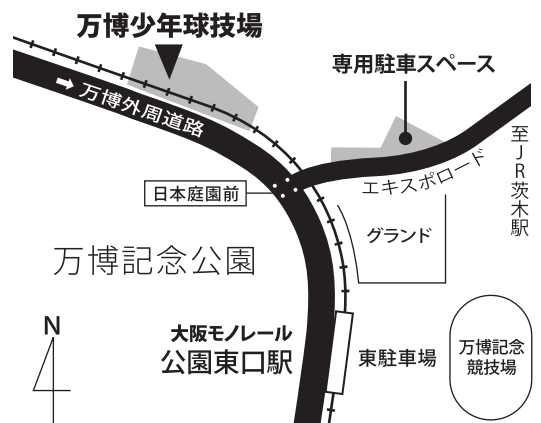

ぜひ一度、お子さんと一緒にグラウンドに見に来てください!

とってもかわいい幼年のお子様から中学生まで。男の子に女の子、大柄な子や小柄な子、わんぱくな子から泣き虫な子まで、みんなで楽しく汗を流している姿にラグビースクールの魅力をお感じ頂けると幸いです。皆様のお越しをお待ちしております。

受講料について

◎年会費・育成会費

高学年：21000円、低学年：19000円、幼年：11000円

※ 上記金額を入会申し込み時に納入してください。駐車スペースを利用される場合は駐車許可証が必要です。なお、夏合宿参加費は、別途徴収いたします。

〈吹田ラグビースクール 見学、体験入学お申し込み・お問い合わせ先〉

E-mail ▶ srsinfo@Suita-RS.com

WEB ▶ www.Suita-RS.com

● 電車でお越しの方: 大阪モノレール「公園東口駅」下車徒歩 10分
● 車でお越しの方: 専用駐車スペースより徒歩 5分